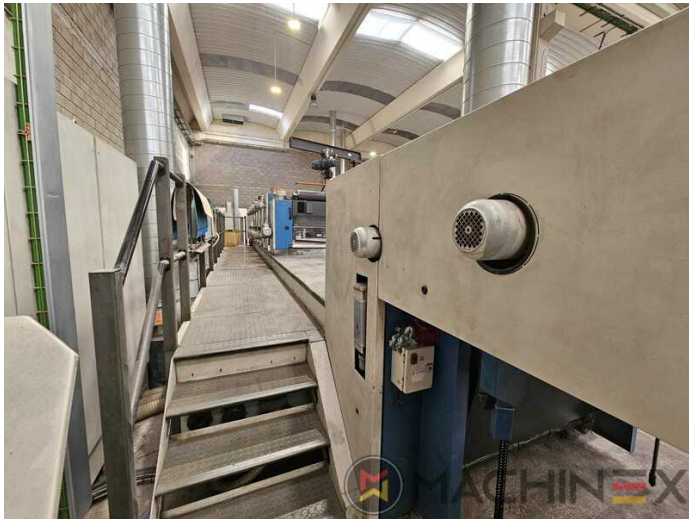

SPAIN | GERMANY | USA | ITALY | TURKEY | CHINA | BRAZIL | MEXICO | PERU

+34 682 639 187

info@machinex.com