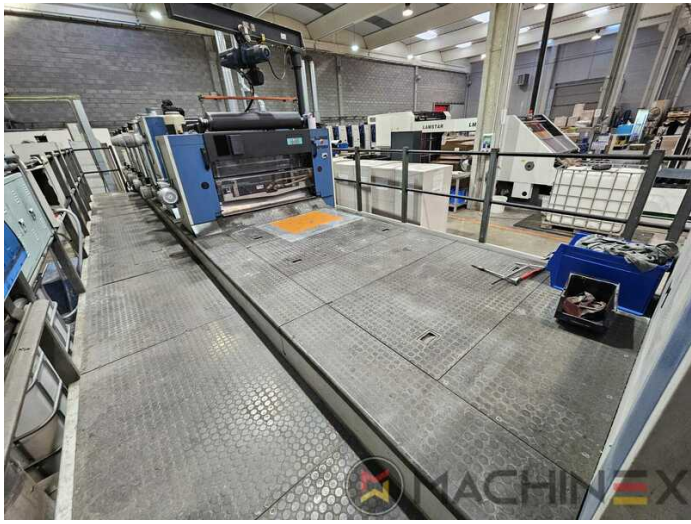

SPAIN | GERMANY | USA | ITALY | TURKEY | CHINA | BRAZIL | MEXICO | PERU

+34 682 639 187

info@machinex.com

MACHINEX