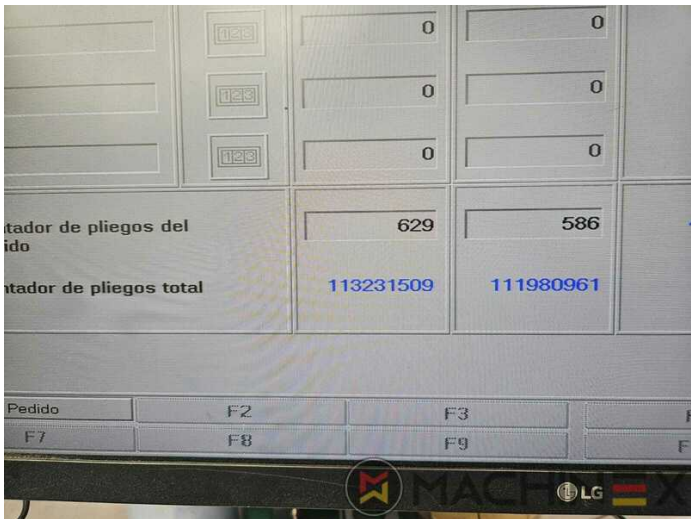

SPAIN | GERMANY | USA | ITALY | TURKEY | CHINA | BRAZIL | MEXICO | PERU

+34 682 639 187

info@machinex.com