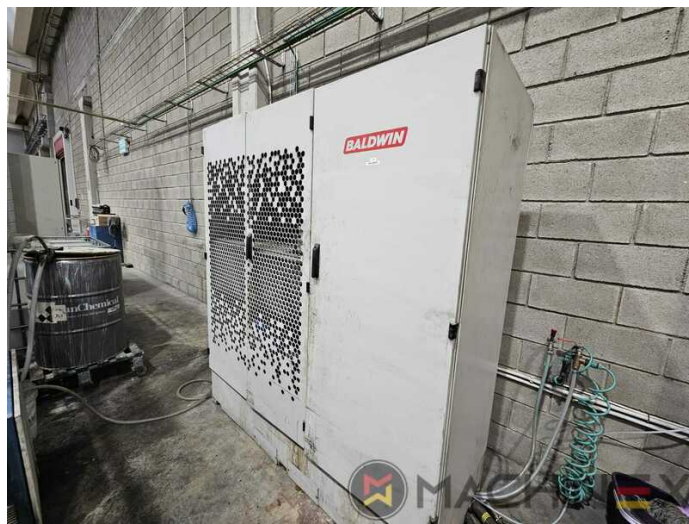

SPAIN | GERMANY | USA | ITALY | TURKEY | CHINA | BRAZIL | MEXICO | PERU

+34 682 639 187

info@machinex.com