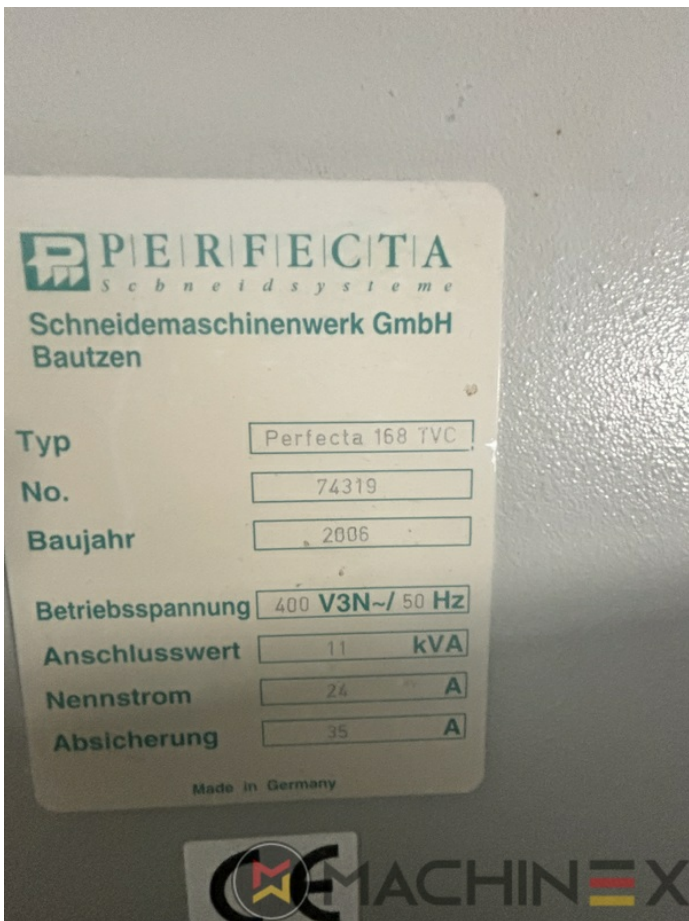

2006 | PERFECTA 168 TVC

+ MACCHINE DA TAGLIO ◻ ANNO: 2006 ◻ TAGLIACARTE

DESCRIZIONE DELLA STAMPANTE

ATTREZZATURE

- Touch Screen
- Photocells
- Chrome table
- Jogger included
- Manuals Electrical Drawings
- Including Tools, Manuals and Accessories

DETTAGLI TECNICI

- Larghezza massima di taglio: 168 cm

SPAIN | GERMANY | USA | ITALY | TURKEY | CHINA | BRAZIL | MEXICO | PERU

☎ +34 682 639 187

✉ info@machinex.com

SPAIN | GERMANY | USA | ITALY | TURKEY | CHINA | BRAZIL | MEXICO | PERU