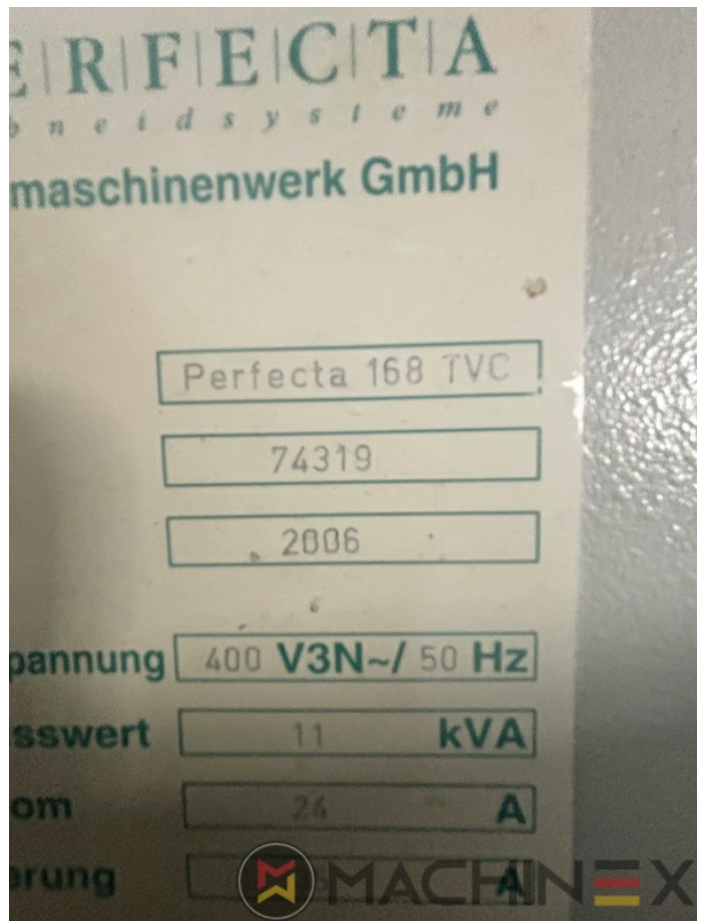

2006 | PERFECTA 168 TVC

+ MACCHINE DA TAGLIO ◻ ANNO: 2006 ◻ TAGLIACARTE

DESCRIZIONE DELLA STAMPANTE

ATTREZZATURE

- Touch Screen
- Photocells
- Chrome table
- Jogger included
- Manuals Electrical Drawings
- Including Tools, Manuals and Accessories

DETTAGLI TECNICI

- Larghezza massima di taglio: 168 cm

SPAIN | GERMANY | USA | ITALY | TURKEY | CHINA | BRAZIL | MEXICO | PERU

☎ +34 682 639 187

✉ info@machinex.com

SPAIN | GERMANY | USA | ITALY | TURKEY | CHINA | BRAZIL | MEXICO | PERU