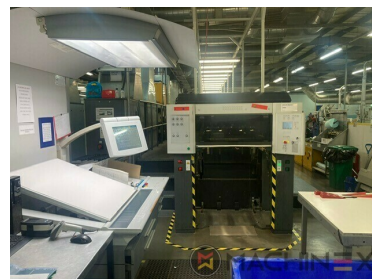

2006 | HEIDELBERG CD 74 6 + LYL (F)

+ IMPRESSORA OFFSET   2026 ANO: 2006   6 CORES + DUPLO VERNIZ

DESCRIÇÃO DA IMPRESSORA

EQUIPAMENTO

- Controlo de dupla folha - mecânico
- Autoplate - Troca da chapa semi-automática
- Chamber doctor blade coating unit
- Coating unit with chambered doctor blade
- Preset Plus no alimentador
- Preset Plus na saída - Perfeição até a pilha
- Intercommunication system between infeed and delivery
- Saída em pilha alta
- Controle eletromecânico de dupla folha
- IPA reduced printing package
- Steel Plate feeder and delivery
- Alcolor Vario amortecedor
- Cilindros de Impressão Automática de Cilindros e Dispositivos de Lavagem de Tintas de Rolos
- Cilindros cromados
- Intercom Intercomunicação para a saída

DETALHES TÉCNICOS

- Formato máximo : 590 x 740 mm
- Impressão (Milhões) : 281 Mio.
- Produtividade : 15.000 s.p./h
- HS Code:: 84431310

SPAIN | GERMANY | USA | ITALY | TURKEY | CHINA | BRAZIL | MEXICO | PERU

+34 682 639 187

info@machinex.com

MACHINEX