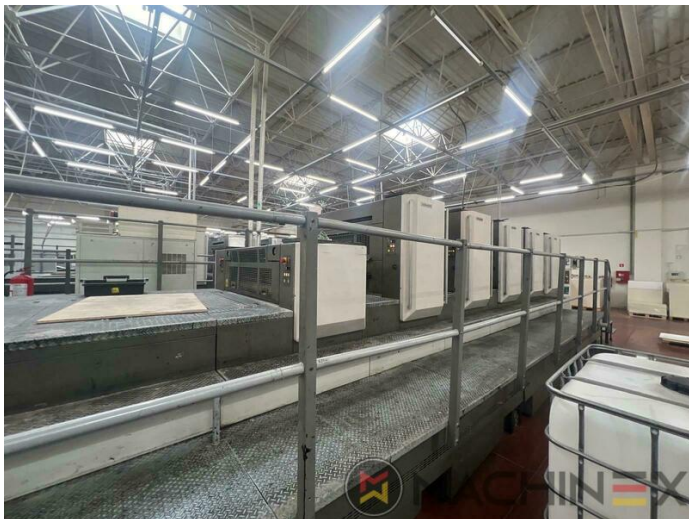

SPAIN | GERMANY | USA | ITALY | TURKEY | CHINA | BRAZIL | MEXICO | PERU

+34 682 639 187

info@machinex.com