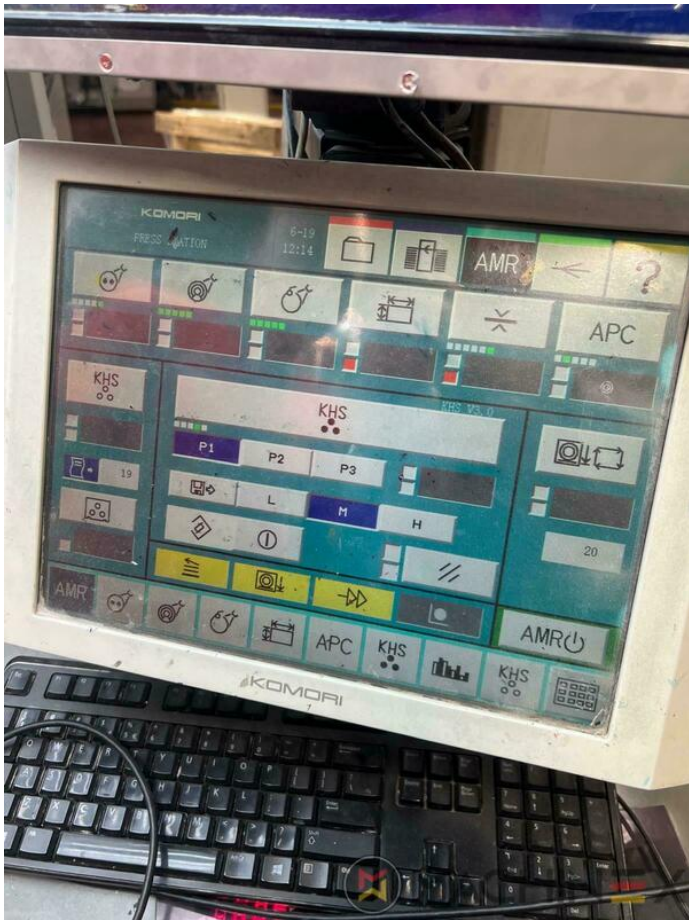

SPAIN | GERMANY | USA | ITALY | TURKEY | CHINA | BRAZIL | MEXICO | PERU

+34 682 639 187

info@machinex.com