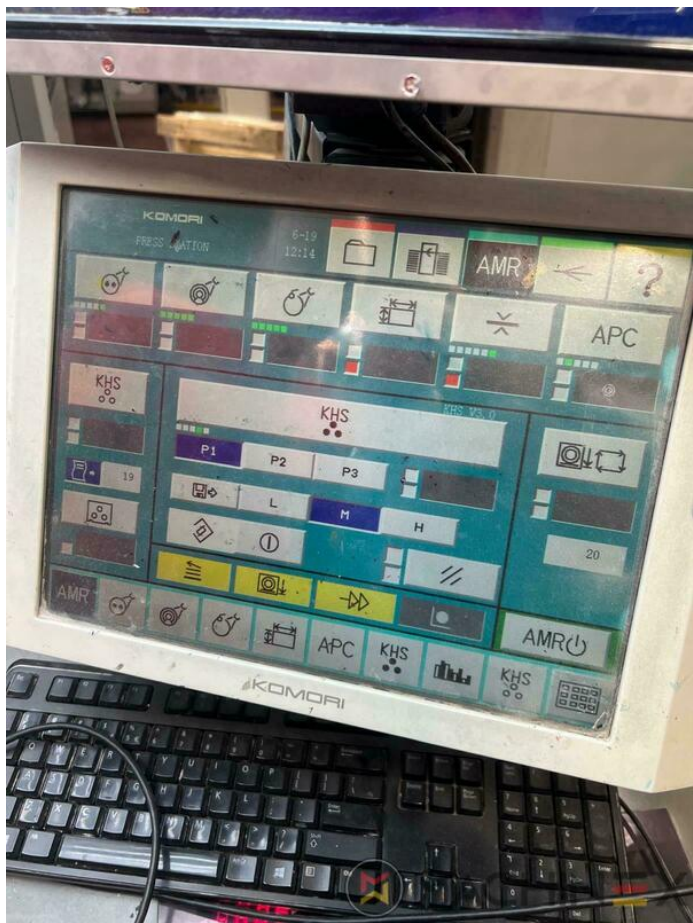

SPAIN | GERMANY | USA | ITALY | TURKEY | CHINA | BRAZIL | MEXICO | PERU

+34 682 639 187

info@machinex.com