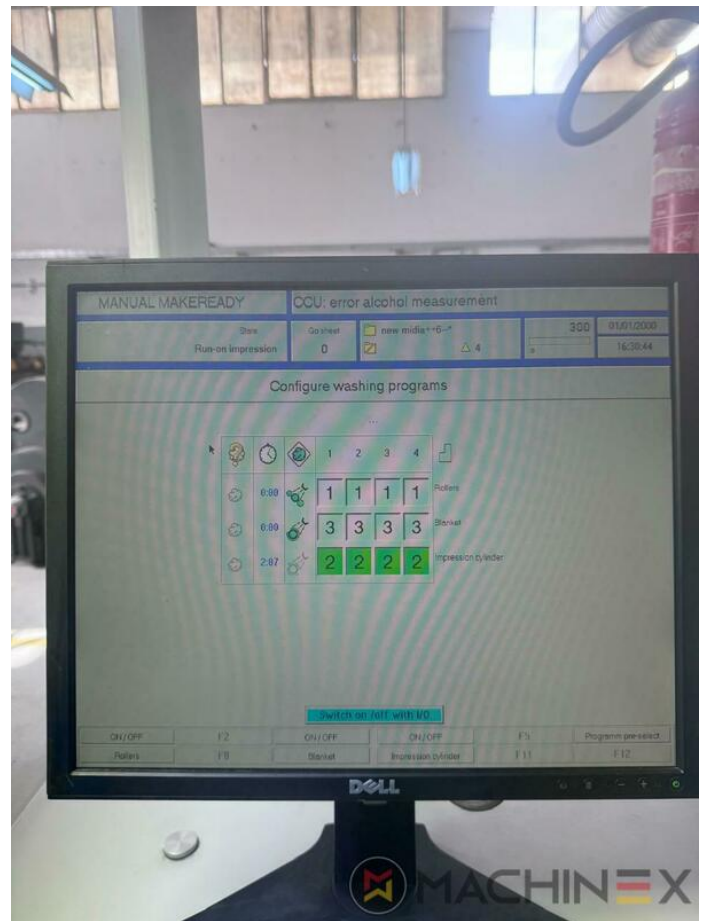

SPAIN | GERMANY | USA | ITALY | TURKEY | CHINA | BRAZIL | MEXICO | PERU

+34 682 639 187

info@machinex.com