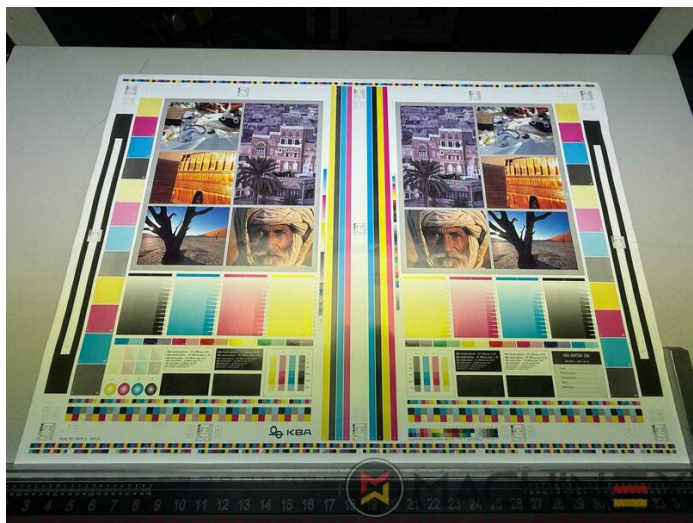

SPAIN | GERMANY | USA | ITALY | TURKEY | CHINA | BRAZIL | MEXICO | PERU

+34 682 639 187

info@machinex.com