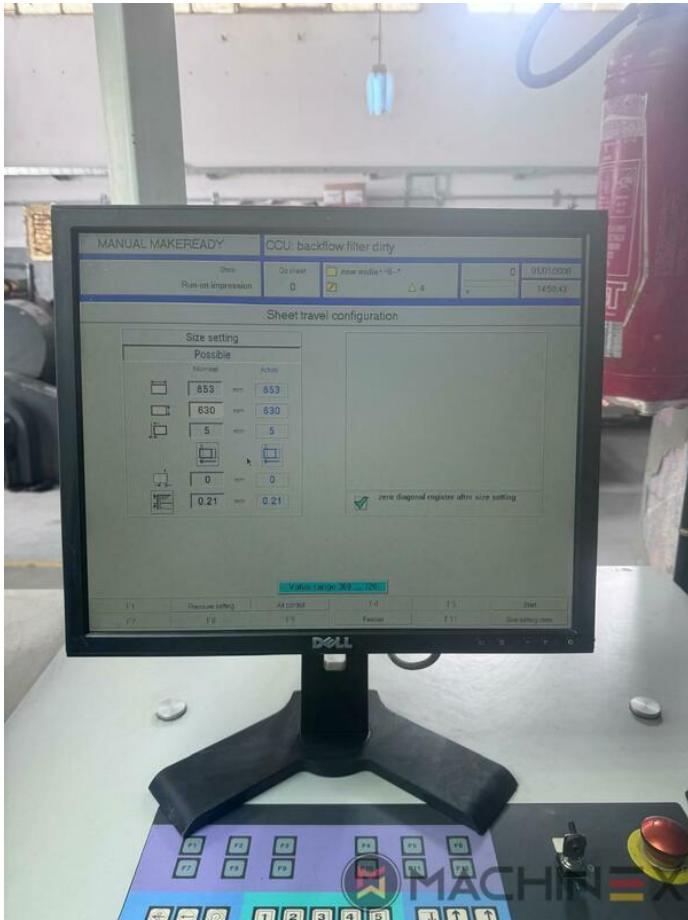

SPAIN | GERMANY | USA | ITALY | TURKEY | CHINA | BRAZIL | MEXICO | PERU

+34 682 639 187

info@machinex.com