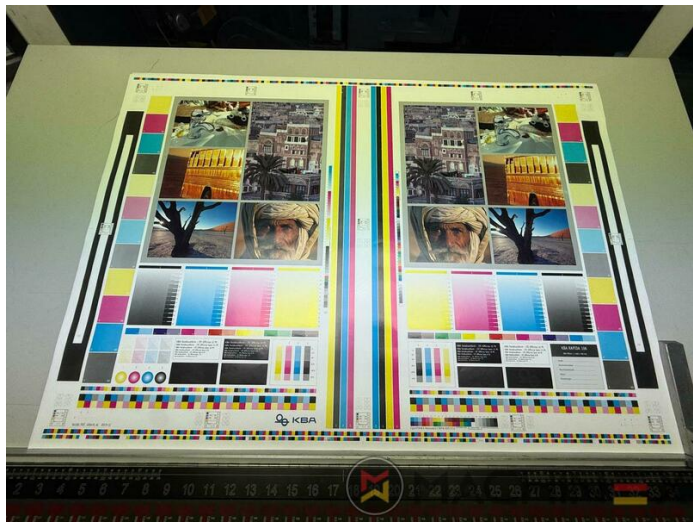

SPAIN | GERMANY | USA | ITALY | TURKEY | CHINA | BRAZIL | MEXICO | PERU

+34 682 639 187

info@machinex.com