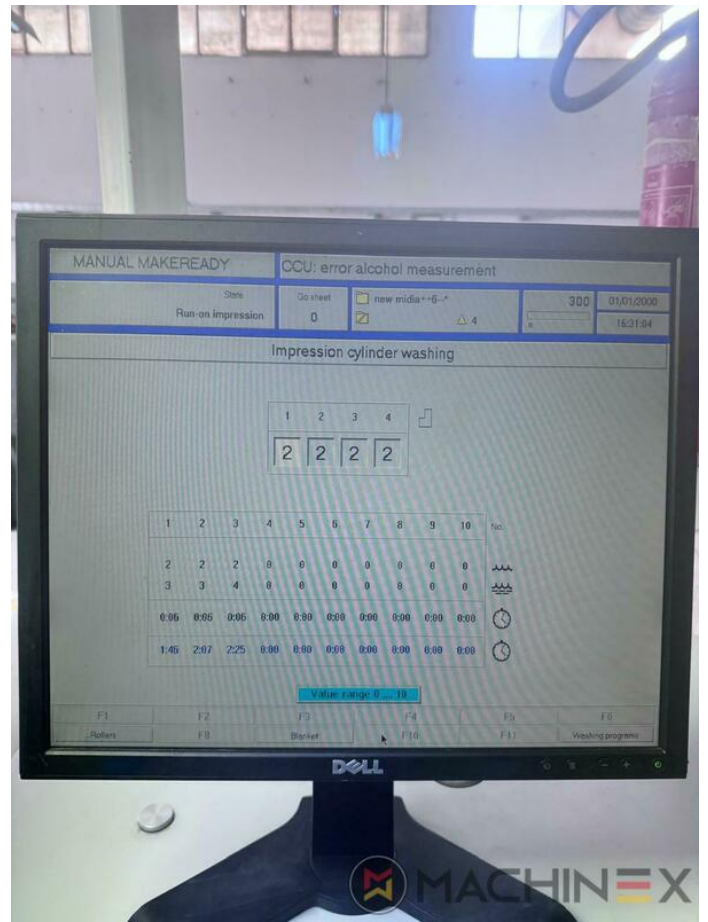

SPAIN | GERMANY | USA | ITALY | TURKEY | CHINA | BRAZIL | MEXICO | PERU

+34 682 639 187

info@machinex.com