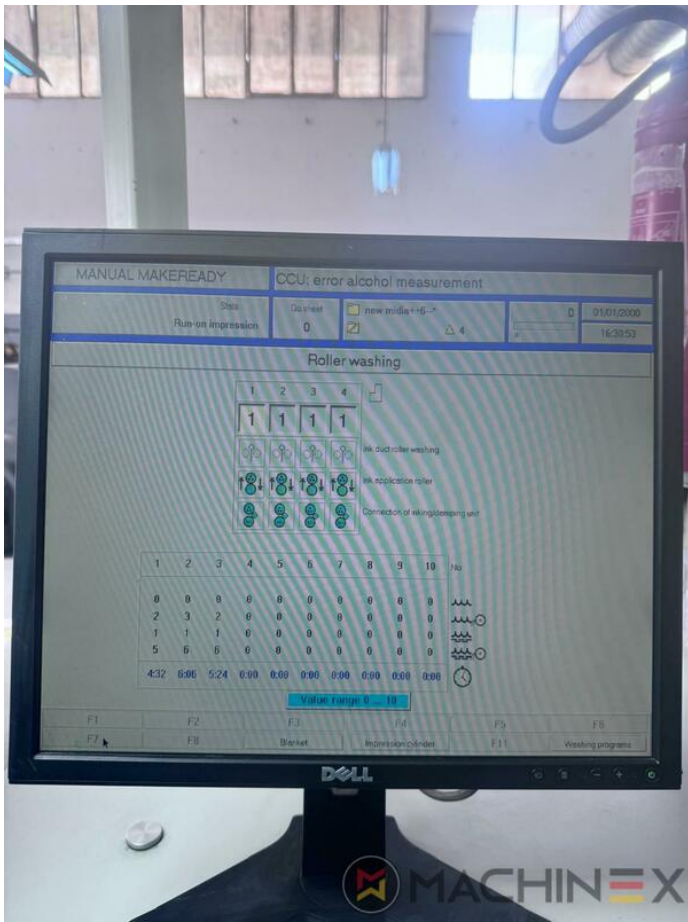

SPAIN | GERMANY | USA | ITALY | TURKEY | CHINA | BRAZIL | MEXICO | PERU

+34 682 639 187

info@machinex.com