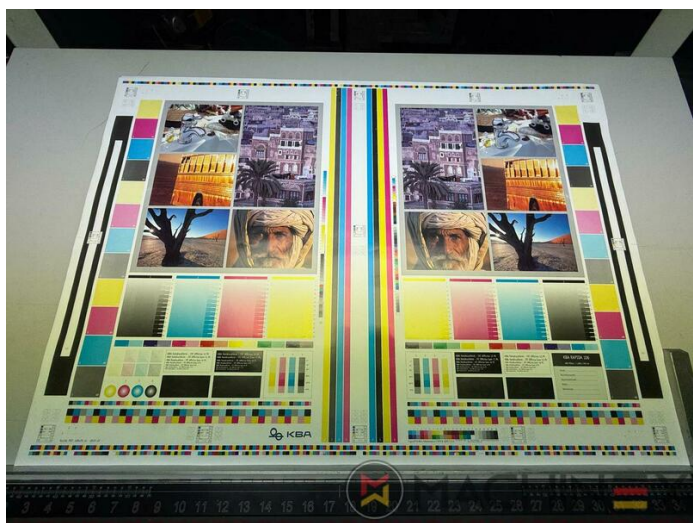

SPAIN | GERMANY | USA | ITALY | TURKEY | CHINA | BRAZIL | MEXICO | PERU

+34 682 639 187

info@machinex.com