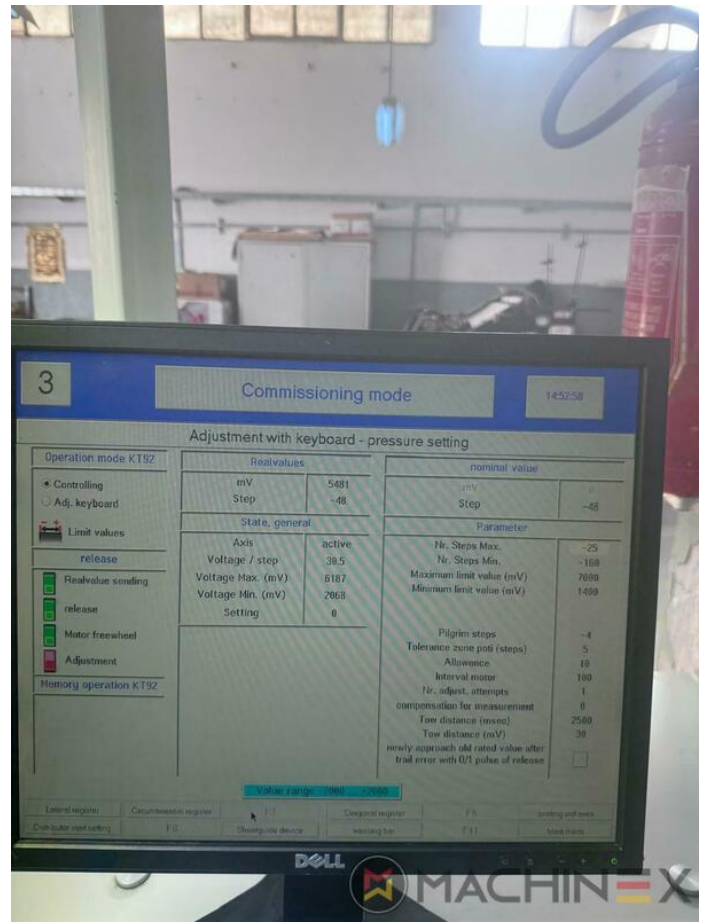

SPAIN | GERMANY | USA | ITALY | TURKEY | CHINA | BRAZIL | MEXICO | PERU

+34 682 639 187

info@machinex.com