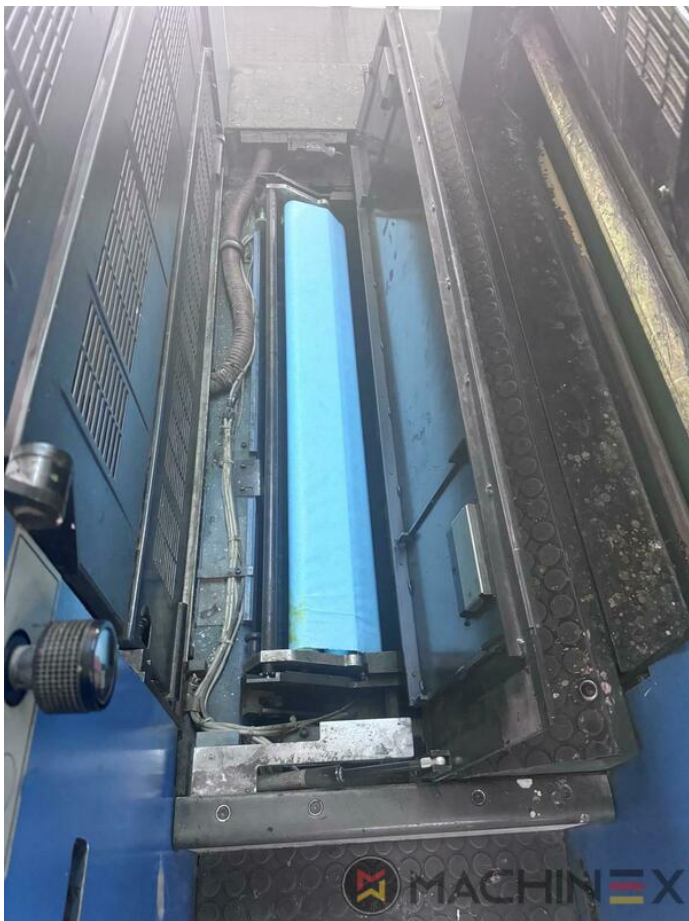

SPAIN | GERMANY | USA | ITALY | TURKEY | CHINA | BRAZIL | MEXICO | PERU

+34 682 639 187

info@machinex.com