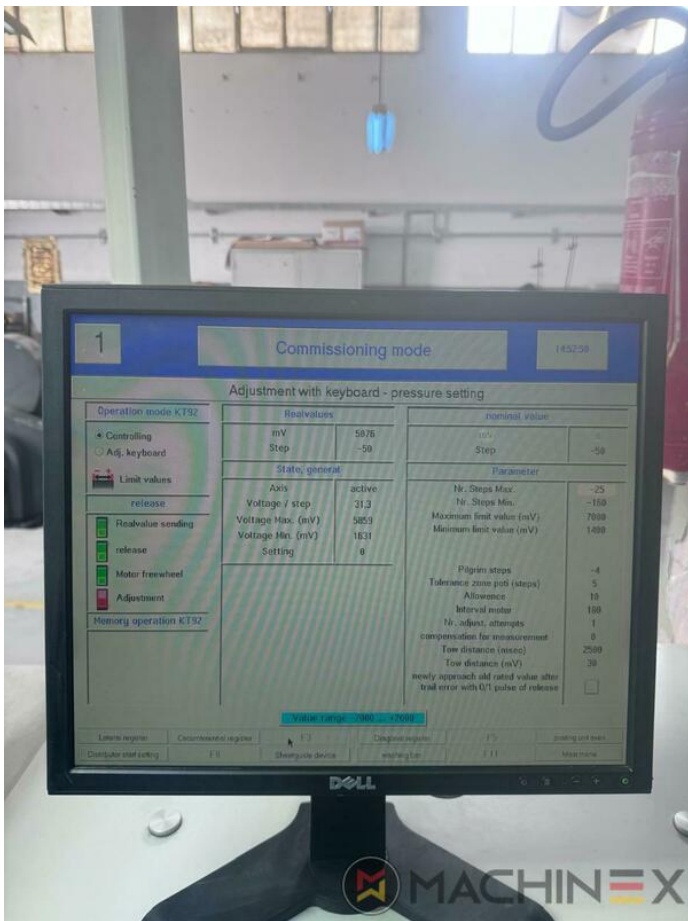

SPAIN | GERMANY | USA | ITALY | TURKEY | CHINA | BRAZIL | MEXICO | PERU

+34 682 639 187

info@machinex.com