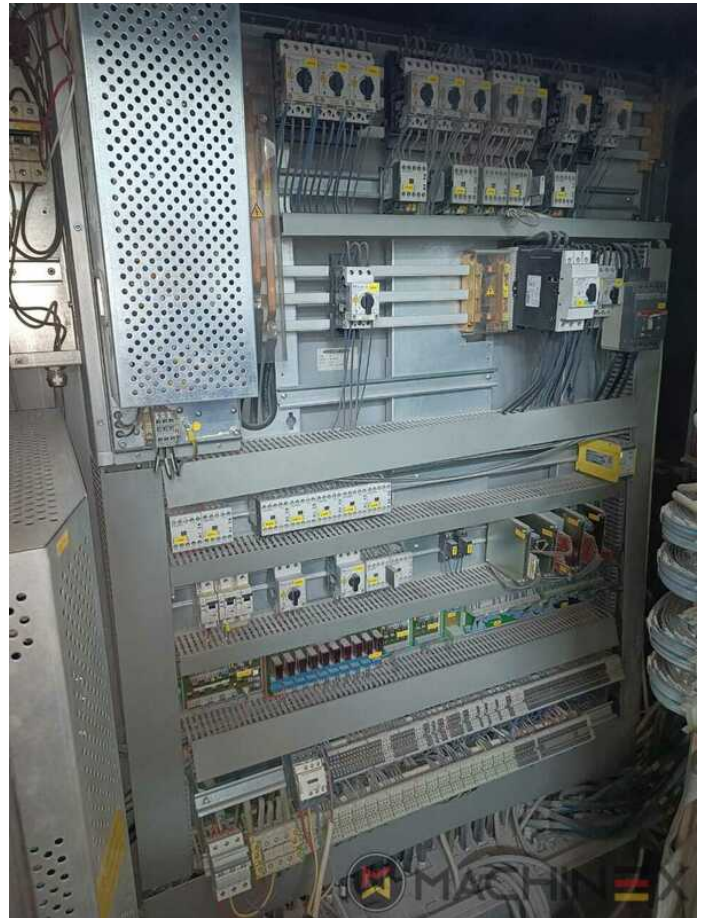

SPAIN | GERMANY | USA | ITALY | TURKEY | CHINA | BRAZIL | MEXICO | PERU

+34 682 639 187

info@machinex.com