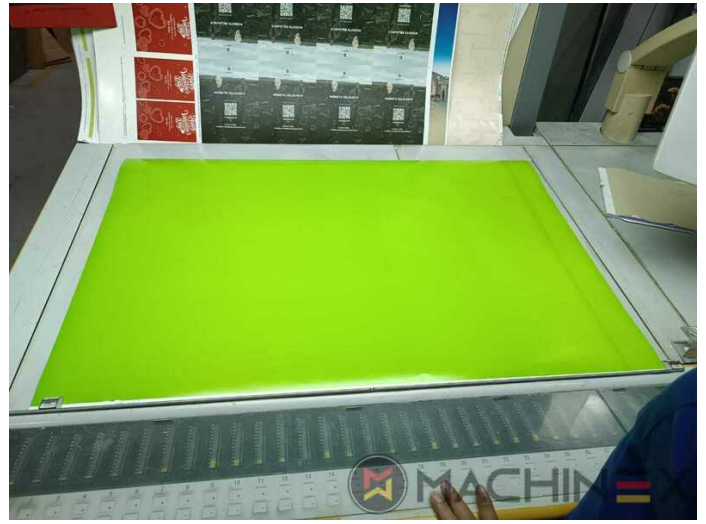

SPAIN | GERMANY | USA | ITALY | TURKEY | CHINA | BRAZIL | MEXICO | PERU

+34 682 639 187

info@machinex.com