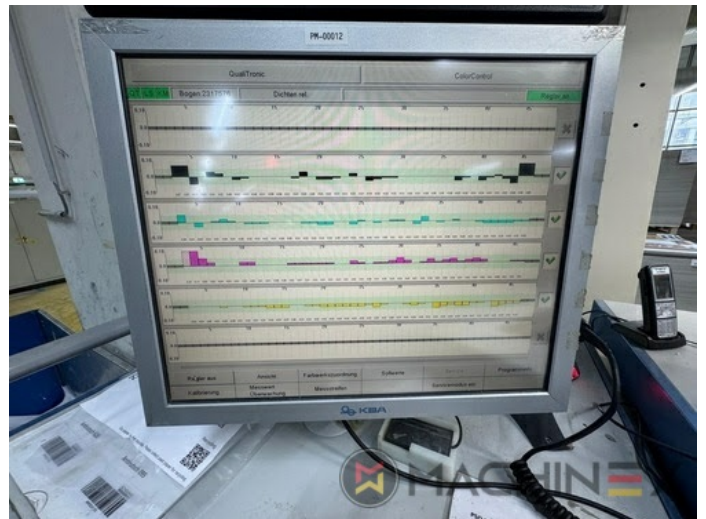

SPAIN | GERMANY | USA | ITALY | TURKEY | CHINA | BRAZIL | MEXICO | PERU

+34 682 639 187

info@machinex.com