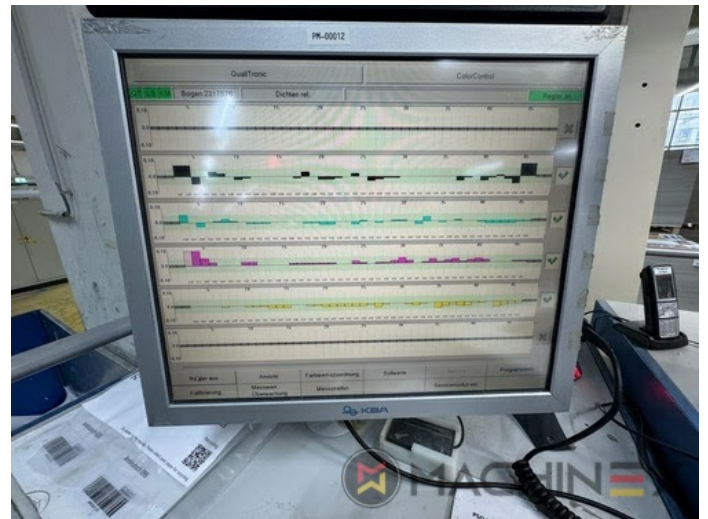

SPAIN | GERMANY | USA | ITALY | TURKEY | CHINA | BRAZIL | MEXICO | PERU

+34 682 639 187

info@machinex.com