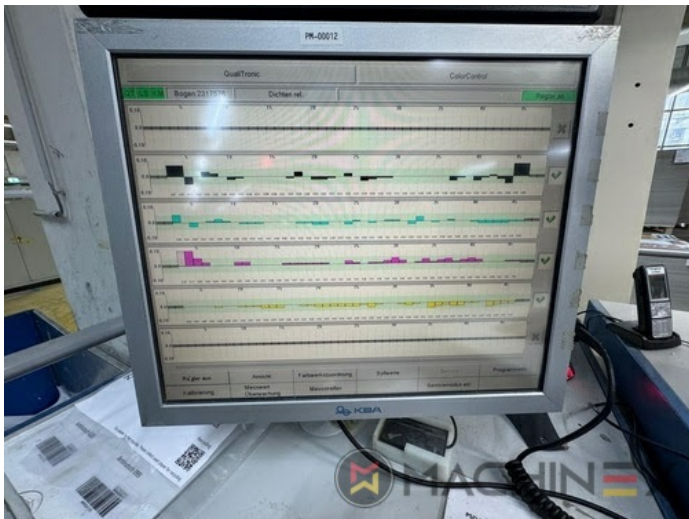

SPAIN | GERMANY | USA | ITALY | TURKEY | CHINA | BRAZIL | MEXICO | PERU

+34 682 639 187

info@machinex.com