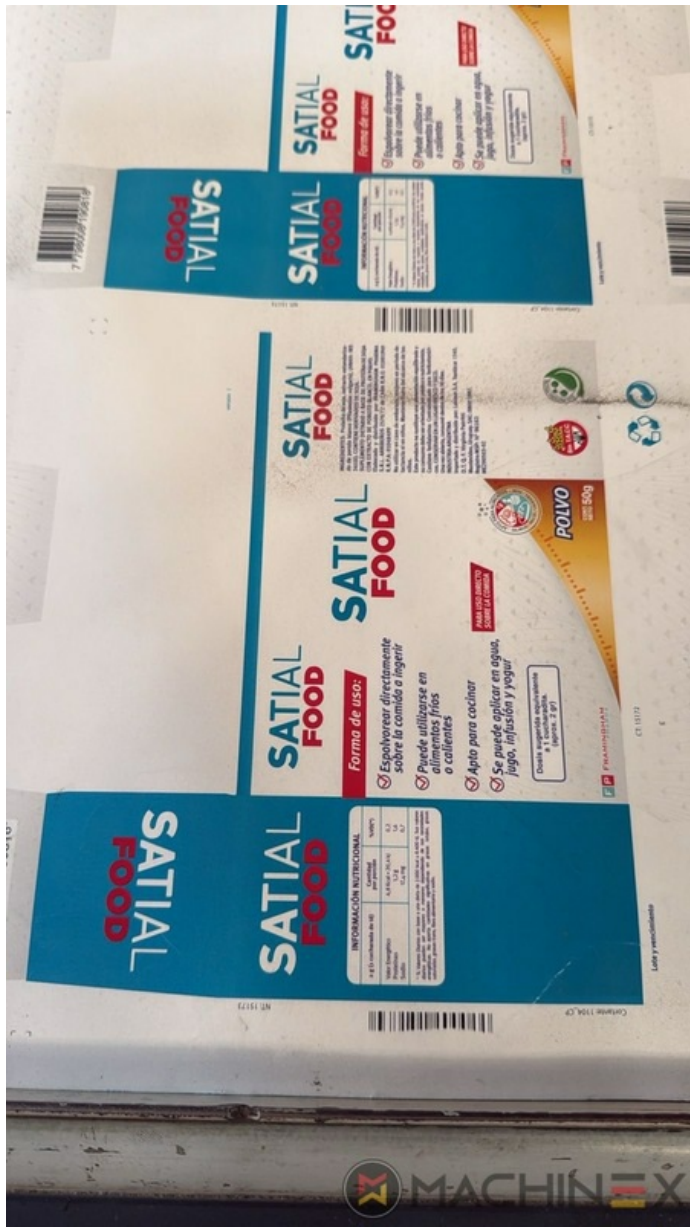

SPAIN | GERMANY | USA | ITALY | TURKEY | CHINA | BRAZIL | MEXICO | PERU

+34 682 639 187

info@machinex.com