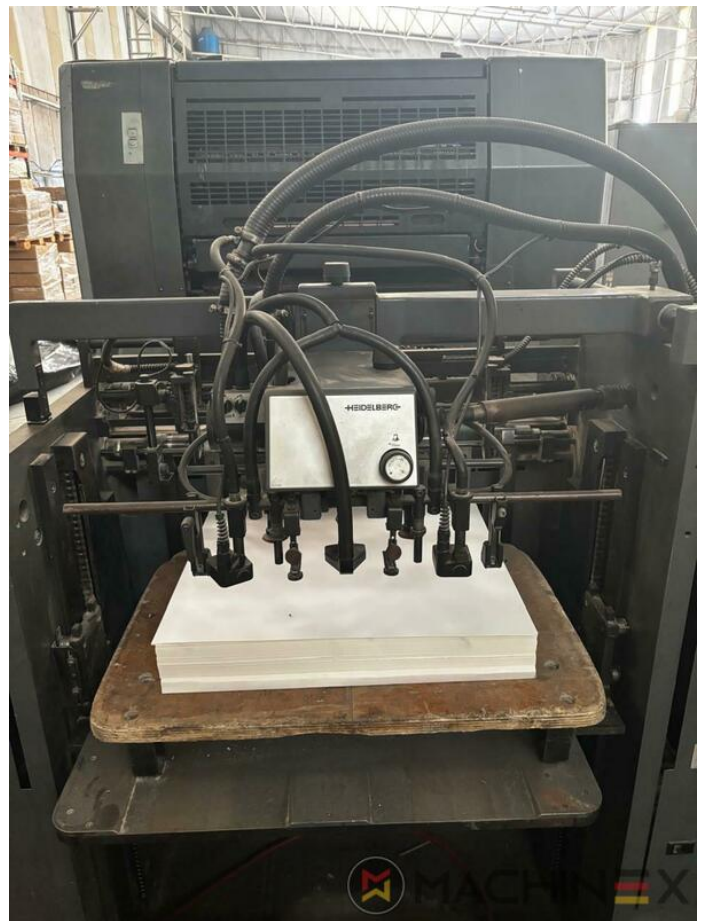

SPAIN | GERMANY | USA | ITALY | TURKEY | CHINA | BRAZIL | MEXICO | PERU

+34 682 639 187

info@machinex.com