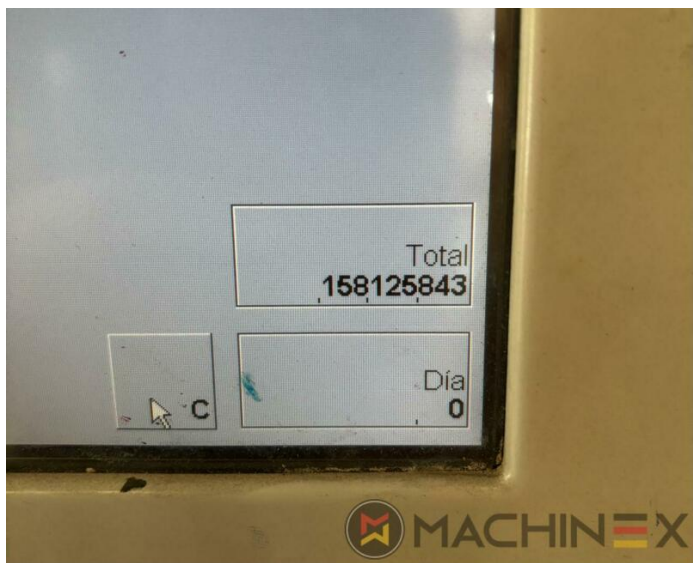

SPAIN | GERMANY | USA | ITALY | TURKEY | CHINA | BRAZIL | MEXICO | PERU

+34 682 639 187

info@machinex.com