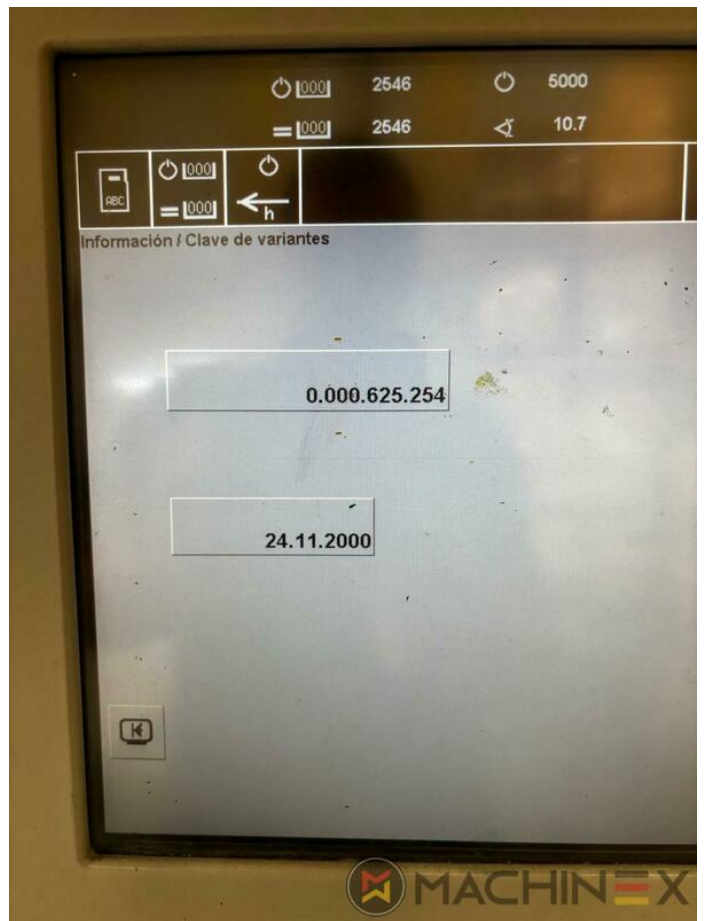

SPAIN | GERMANY | USA | ITALY | TURKEY | CHINA | BRAZIL | MEXICO | PERU

+34 682 639 187

info@machinex.com

MACHINEX