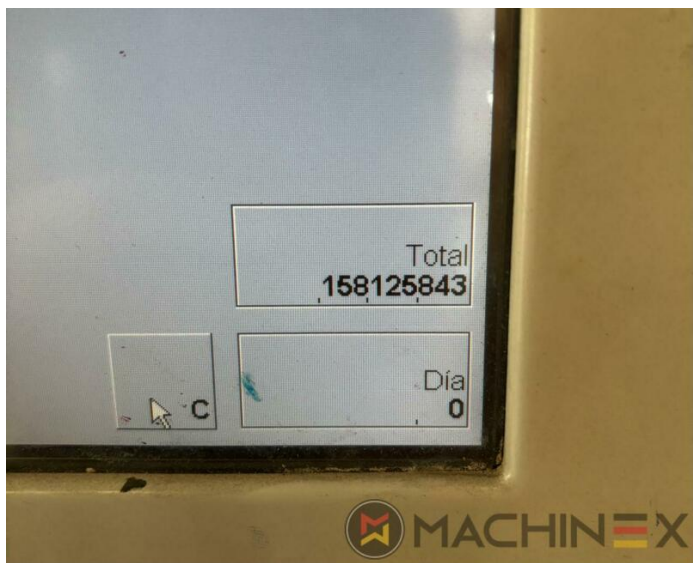

SPAIN | GERMANY | USA | ITALY | TURKEY | CHINA | BRAZIL | MEXICO | PERU

+34 682 639 187

info@machinex.com

MACHINEX