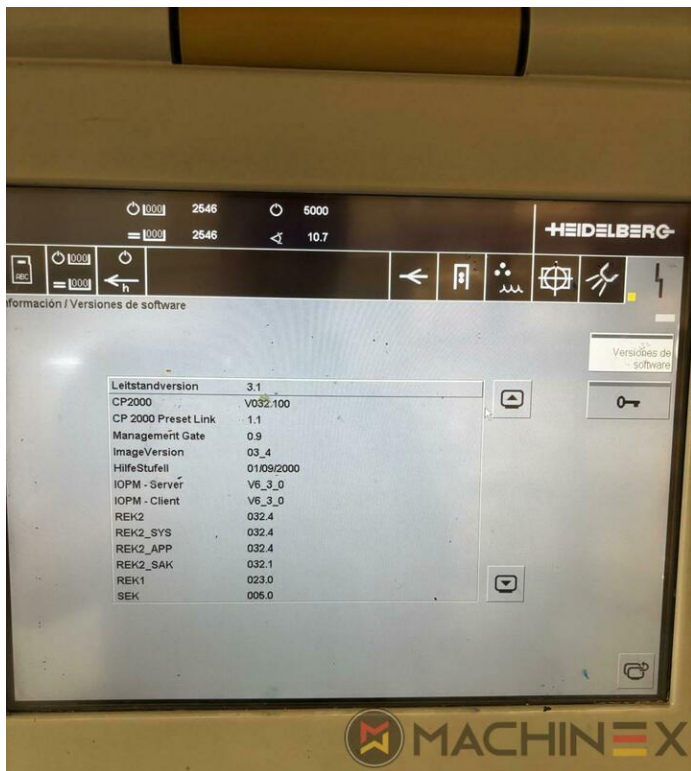

SPAIN | GERMANY | USA | ITALY | TURKEY | CHINA | BRAZIL | MEXICO | PERU

+34 682 639 187

info@machinex.com

MACHINEX