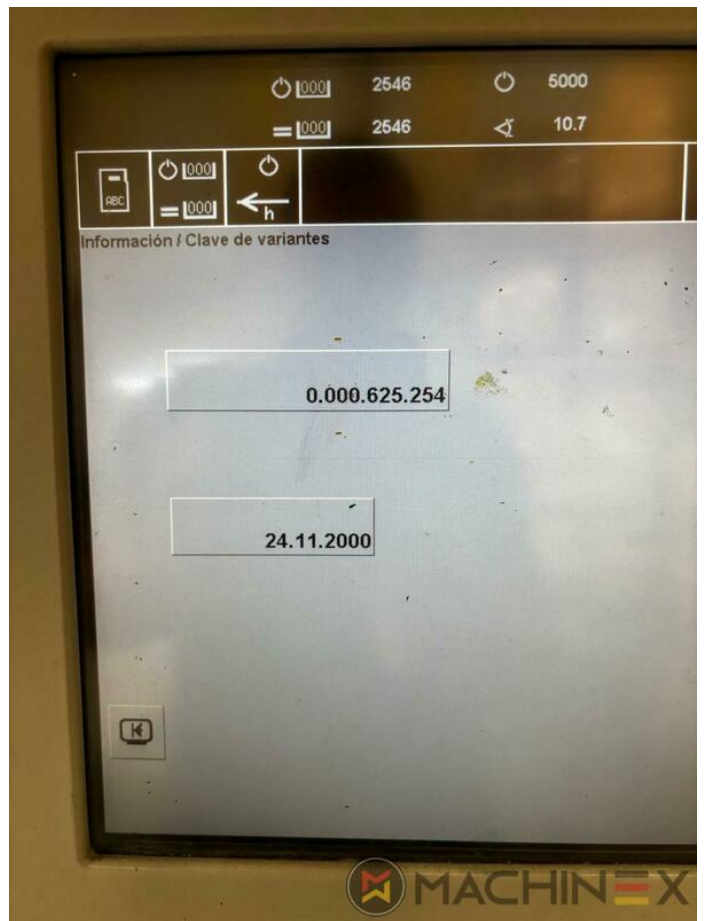

SPAIN | GERMANY | USA | ITALY | TURKEY | CHINA | BRAZIL | MEXICO | PERU

+34 682 639 187

info@machinex.com