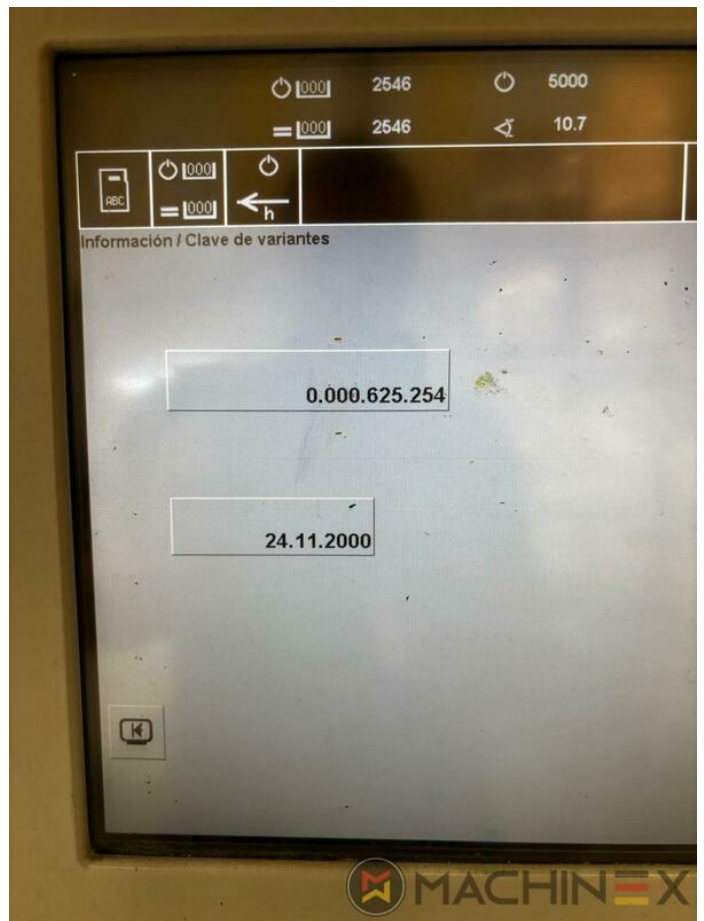

SPAIN | GERMANY | USA | ITALY | TURKEY | CHINA | BRAZIL | MEXICO | PERU

+34 682 639 187

info@machinex.com