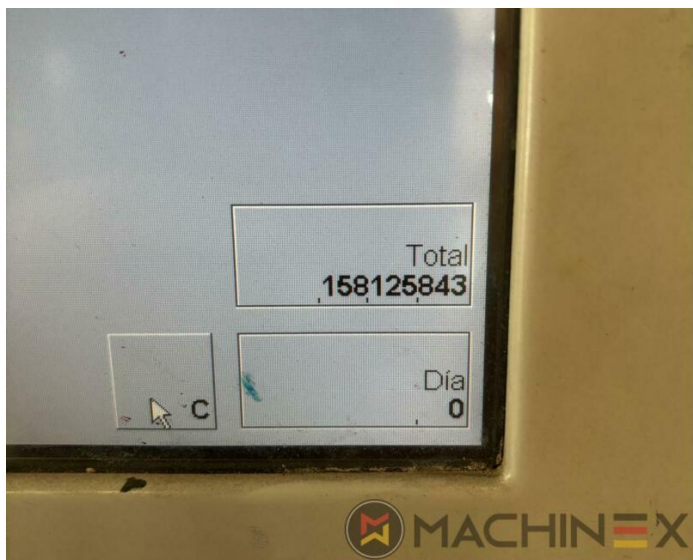

SPAIN | GERMANY | USA | ITALY | TURKEY | CHINA | BRAZIL | MEXICO | PERU

+34 682 639 187

info@machinex.com

MACHINEX