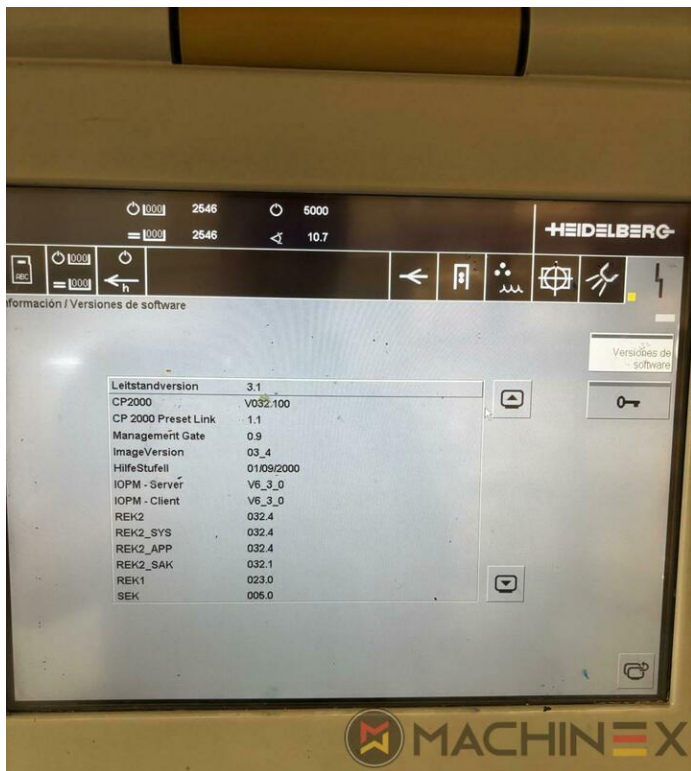

SPAIN | GERMANY | USA | ITALY | TURKEY | CHINA | BRAZIL | MEXICO | PERU

+34 682 639 187

info@machinex.com