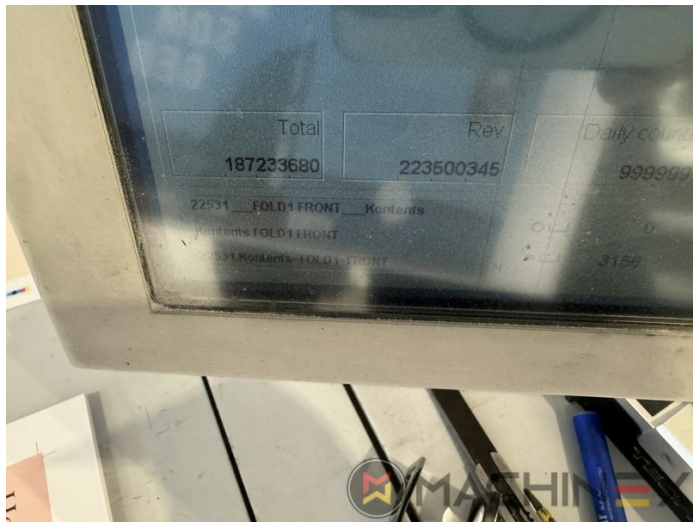

TEKNIS RINCIAN

- Sheet Counter : 184 Million
- Max. format : 530 x 740 mm
- Print output : 15.000 s.p.h.

SPAIN | GERMANY | USA | ITALY | TURKEY | CHINA | BRAZIL | MEXICO | PERU

+34 682 639 187

info@machinex.com