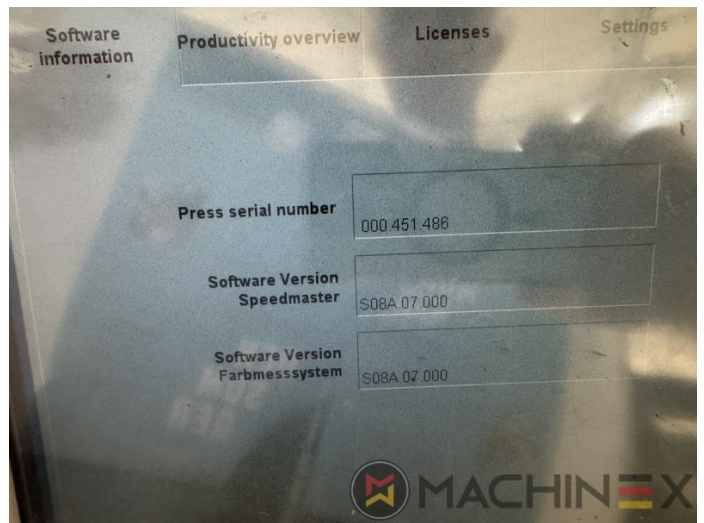

SPAIN | GERMANY | USA | ITALY | TURKEY | CHINA | BRAZIL | MEXICO | PERU

+34 682 639 187

info@machinex.com