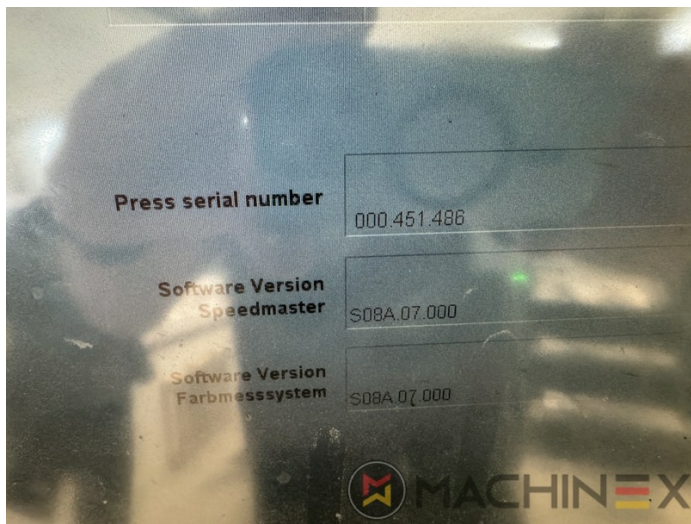

SPAIN | GERMANY | USA | ITALY | TURKEY | CHINA | BRAZIL | MEXICO | PERU

+34 682 639 187

info@machinex.com