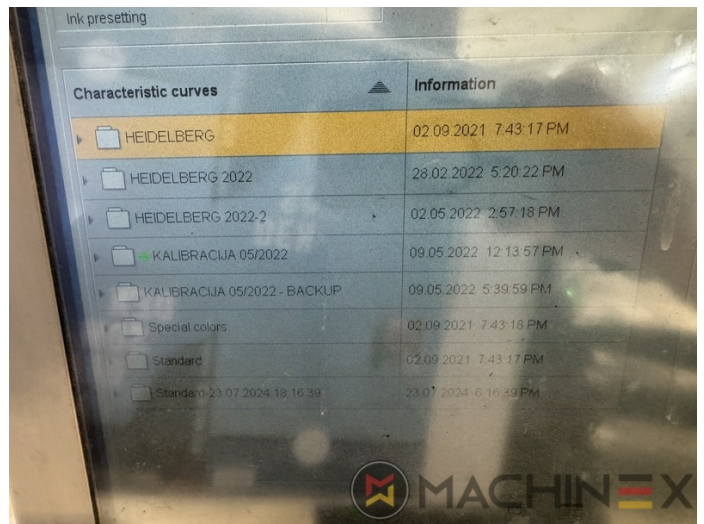

SPAIN | GERMANY | USA | ITALY | TURKEY | CHINA | BRAZIL | MEXICO | PERU

+34 682 639 187

info@machinex.com