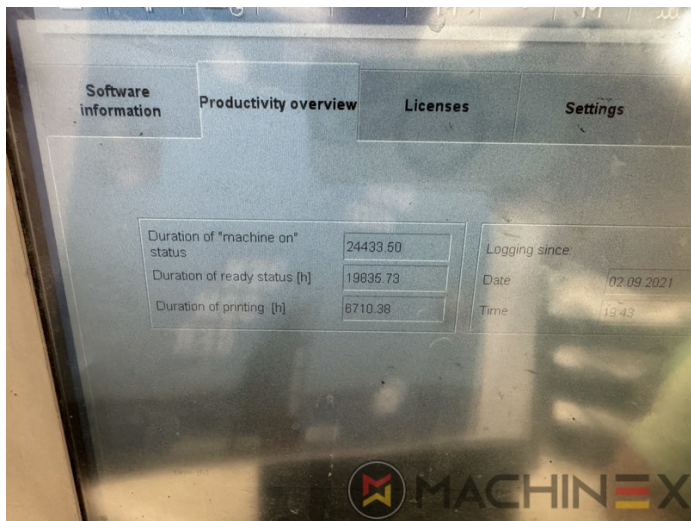

SPAIN | GERMANY | USA | ITALY | TURKEY | CHINA | BRAZIL | MEXICO | PERU

+34 682 639 187

info@machinex.com