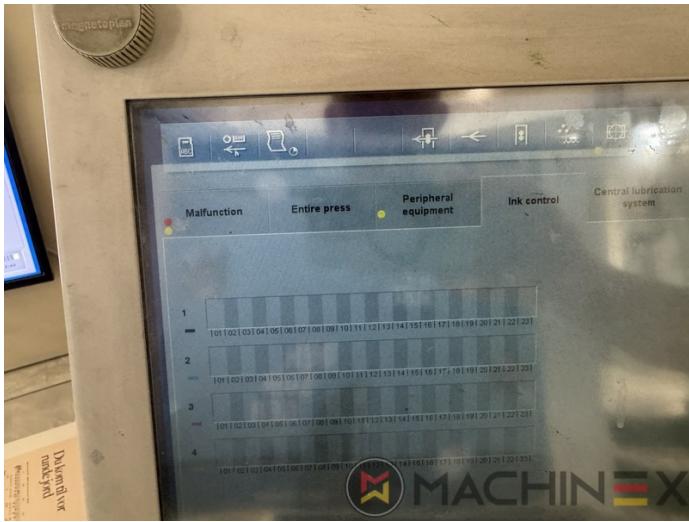

SPAIN | GERMANY | USA | ITALY | TURKEY | CHINA | BRAZIL | MEXICO | PERU

+34 682 639 187

info@machinex.com