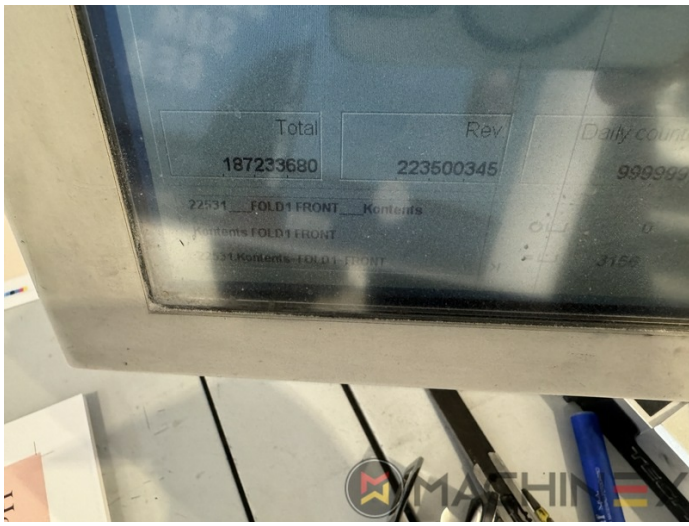

SPAIN | GERMANY | USA | ITALY | TURKEY | CHINA | BRAZIL | MEXICO | PERU

+34 682 639 187

info@machinex.com