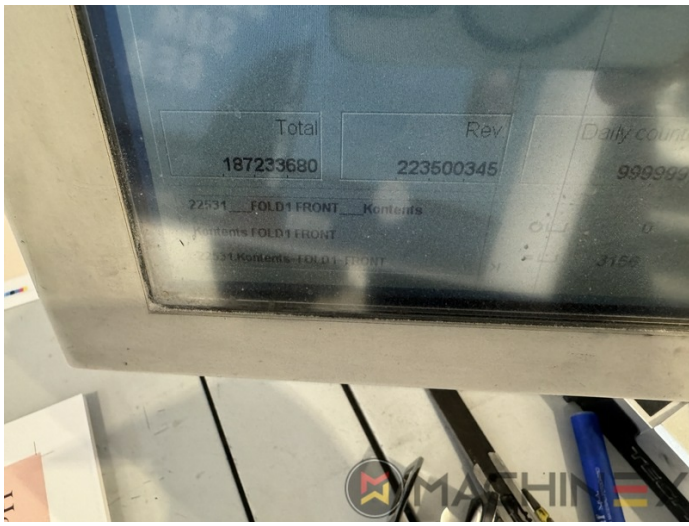

# SZCZEGÓŁY TECHNICZNE

- Sheet Counter : 184 Million
- Max. format : 530 x 740 mm
- Print output : 15.000 s.p.h.

SPAIN | GERMANY | USA | ITALY | TURKEY | CHINA | BRAZIL | MEXICO | PERU

☎ +34 682 639 187

✉ info@machinex.com