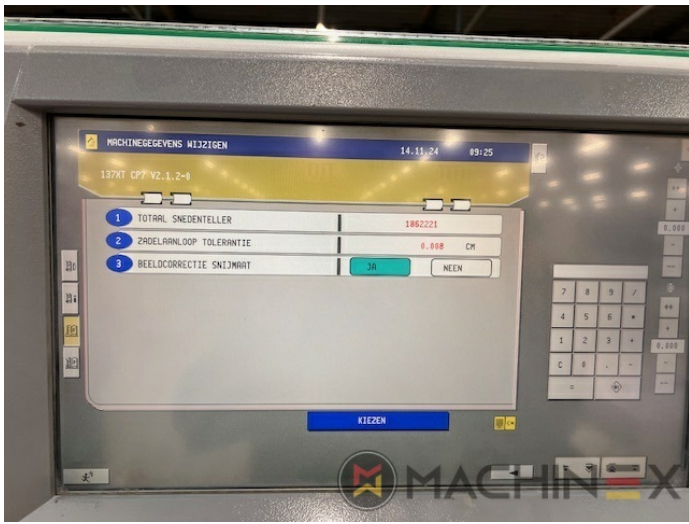

2009 | POLAR 137 XT AUTOTRIM

+ CORTADORAS ◊ AÑO: 2009 📄 GUILLOTINAS 🏷️ PRECIO: 45000 FCA

DESCRIPCIÓN DE LA IMPRESORA

Standard guillotine<->Airtable<->Side Table left<->Side Table right<->Programm<->Touch-screen programming<->Photocells<->Autotrim<->Dismantled<->In stock

EQUIPO

- Mesa lateral izquierda
- Pantalla en color
- barrera de luz
- Programa
- Mesa lateral derecha
- Mesa cromada
- Mesa de Aire
- Fococélulas
- Incluyendo herramientas, manuales y accesorios

DETALLES TÉCNICOS

- Cortes :: 1.9 Mill
- Anchura máxima de corte : 1370 mm

SPAIN | GERMANY | USA | ITALY | TURKEY | CHINA | BRAZIL | MEXICO | PERU

☎ +34 682 639 187

📧 info@machinex.com

SPAIN | GERMANY | USA | ITALY | TURKEY | CHINA | BRAZIL | MEXICO | PERU