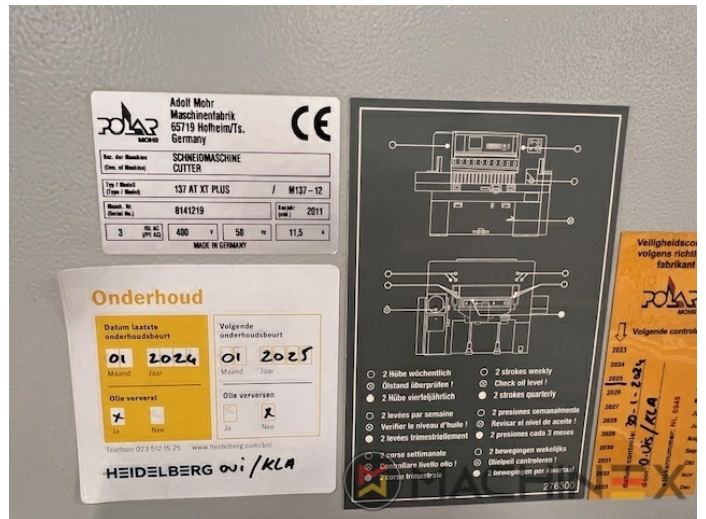

EQUIPO

- Mesa lateral izquierda
- Pantalla en color
- barrera de luz
- Programa
- Mesa lateral derecha
- Mesa cromada
- Mesa de Aire
- Fococélulas
- Incluyendo herramientas, manuales y accesorios

DETALLES TÉCNICOS

- Cortes :: 1.9 Mill
- Anchura máxima de corte : 1370 mm

SPAIN | GERMANY | USA | ITALY | TURKEY | CHINA | BRAZIL | MEXICO | PERU

☎ +34 682 639 187

📧 info@machinex.com

SPAIN | GERMANY | USA | ITALY | TURKEY | CHINA | BRAZIL | MEXICO | PERU