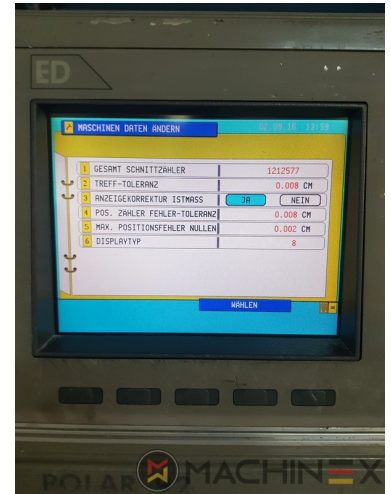

# 1996 | POLAR 92 ED

+ SCHNEIDEMASCHINE    ◊ JAHR: 1996    📄 SCHNEIDEMASCHINEN

## DRUCKERBESCHREIBUNG

# TECHNISCHE DETAILS

- Schnitte :: 121 million
- Maximale Schnittbreite: 920 mm

SPAIN | GERMANY | USA | ITALY | TURKEY | CHINA | BRAZIL | MEXICO | PERU

☎ +34 682 639 187

📧 info@machinex.com

 **MACHINEX**

SPAIN | GERMANY | USA | ITALY | TURKEY | CHINA | BRAZIL | MEXICO | PERU