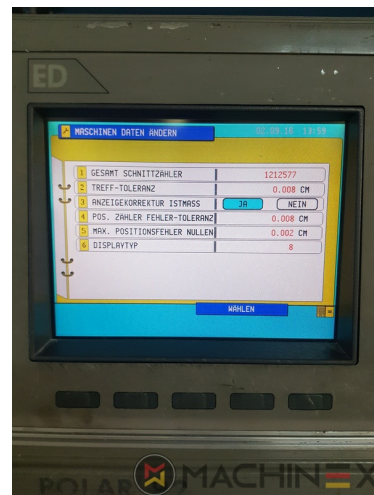

1996 | POLAR 92 ED

+ USED CUTTING MACHINES 1996: שנה: USED GUILLOTINES

תיאור המדפסת

ציוד

- Side Table left
- Color display
- light barrier
- Program
- Side Table right

טכני פרטים

- Cuts :: 121 million
- Max Cut Width: 920 mm