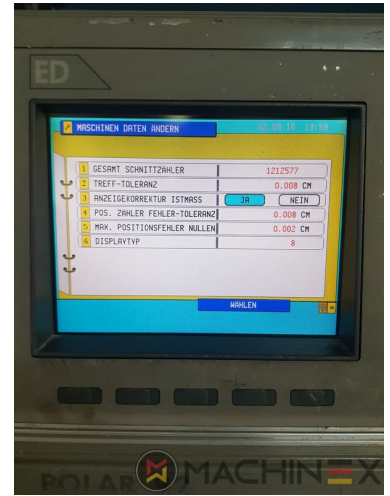

1996 | POLAR 92 ED

+ USED CUTTING MACHINES TAHUN: 1996 USED GUILLOTINES

DESKRIPSI PENCETAK

PERALATAN

- Side Table left
- Color display
- light barrier
- Program
- Side Table right

TEKNIS RINCIAN

- Cuts :: 121 million
- Max Cut Width: 920 mm