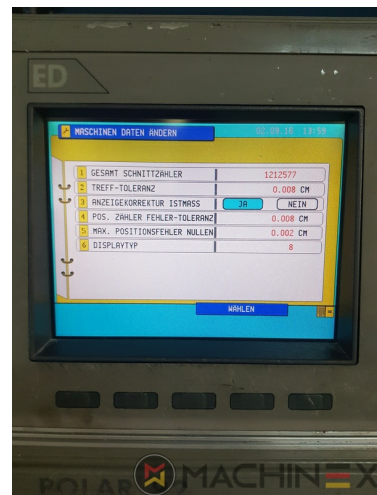

# 1996 | POLAR 92 ED

+ MACCHINE DA TAGLIO    ANNO: 1996    TAGLIACARTE

## DESCRIZIONE DELLA STAMPANTE

# DETTAGLI TECNICI

- Cuts :: 121 million
- Larghezza massima di taglio: 920 mm

SPAIN | GERMANY | USA | ITALY | TURKEY | CHINA | BRAZIL | MEXICO | PERU

+34 682 639 187

info@machinex.com

SPAIN | GERMANY | USA | ITALY | TURKEY | CHINA | BRAZIL | MEXICO | PERU