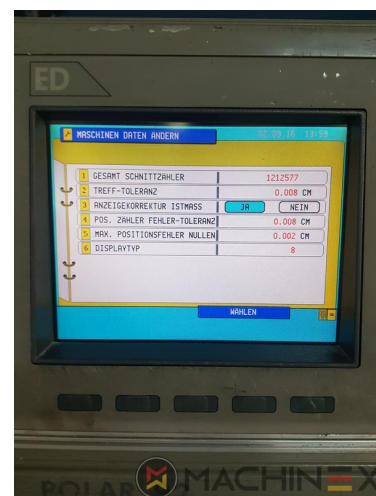

# 1996 | POLAR 92 ED

+ USED CUTTING MACHINES    ◻ ROK: 1996    ◻ USED GUILLOTINES

## OPIS DRUKARKI

# EKWIPUNEK

- Side Table left
- Color display
- light barrier
- Program
- Side Table right

# SZCZEGÓŁY TECHNICZNE

- Cuts :: 121 million
- Max Cut Width: 920 mm

SPAIN | GERMANY | USA | ITALY | TURKEY | CHINA | BRAZIL | MEXICO | PERU

+34 682 639 187

info@machinex.com

SPAIN | GERMANY | USA | ITALY | TURKEY | CHINA | BRAZIL | MEXICO | PERU