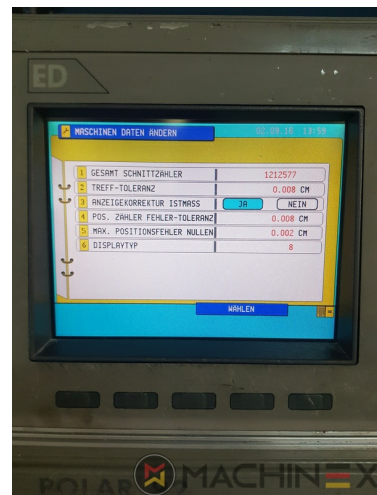

1996 | POLAR 92 ED

+ GUILHOTINA LINEAR 1996 ANO: 1996 GUILLOTINES

DESCRIÇÃO DA IMPRESSORA

EQUIPAMENTO

- Side Table left
- Color display
- light barrier
- Program
- Side Table right

DETALHES TÉCNICOS

- Cuts :: 121 million
- Largura máxima de corte: 920 mm