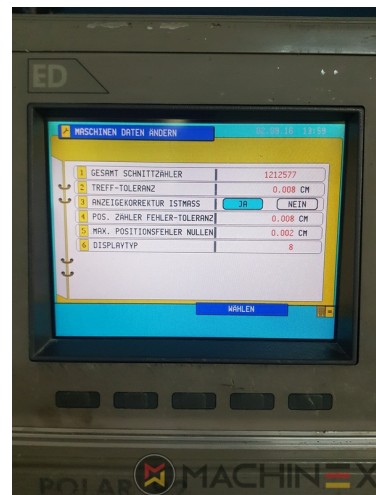

1996 | POLAR 92 ED

+ USED CUTTING MACHINES 年: 1996 USED GUILLOTINES

打印机说明

设备

- Side Table left
- Color display
- light barrier
- Program
- Side Table right

技术 详细信息

- Cuts :: 121 million
- Max Cut Width: 920 mm