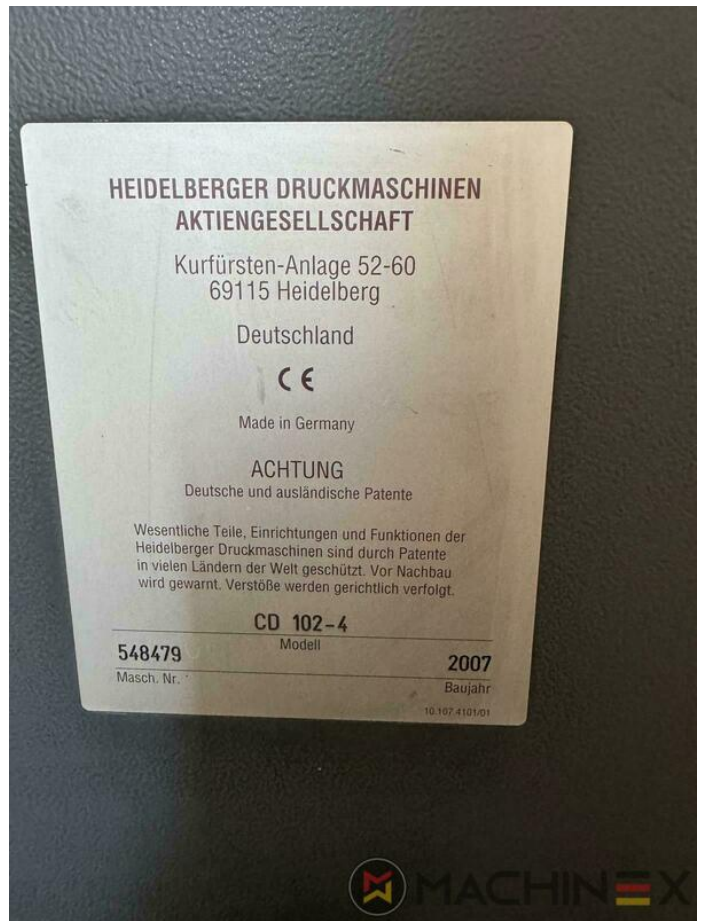

## TECHNISCHE DETAILS

- Laufleistung : 495 Mill
- Max. Bogenformat : 720 x 1020 mm
- Min. Bogenformat :: 280 x 420 mm
- Maximale Geschwindigkeit Bg./h : 15.000 sh/h
- Max. Druckformat: 710 x 1020 mm
- Gewicht ca.: 32230 kg
- Stromverbrauch: 80 kw (91.5 with ITC)

SPAIN | GERMANY | USA | ITALY | TURKEY | CHINA | BRAZIL | MEXICO | PERU

+34 682 639 187

info@machinex.com

SPAIN | GERMANY | USA | ITALY | TURKEY | CHINA | BRAZIL | MEXICO | PERU

+34 682 639 187

info@machinex.com