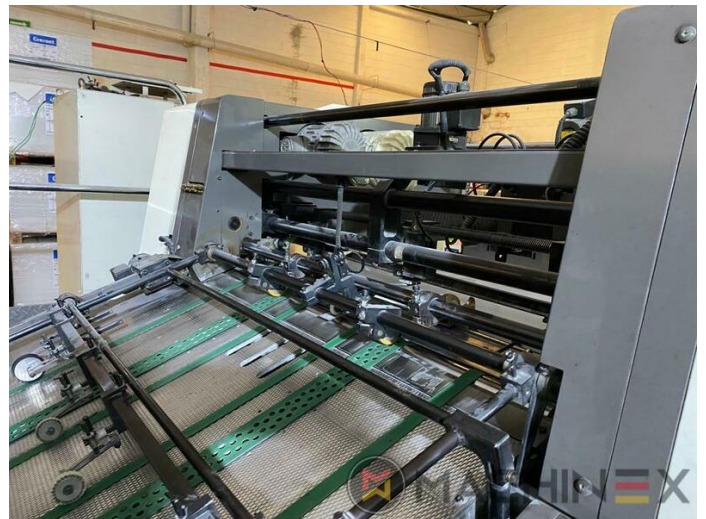

SPAIN | GERMANY | USA | ITALY | TURKEY | CHINA | BRAZIL | MEXICO | PERU

+34 682 639 187

info@machinex.com