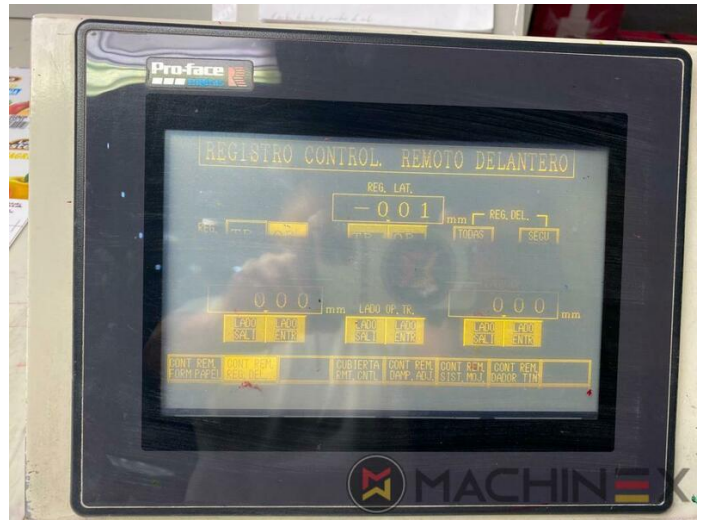

SPAIN | GERMANY | USA | ITALY | TURKEY | CHINA | BRAZIL | MEXICO | PERU

+34 682 639 187

info@machinex.com