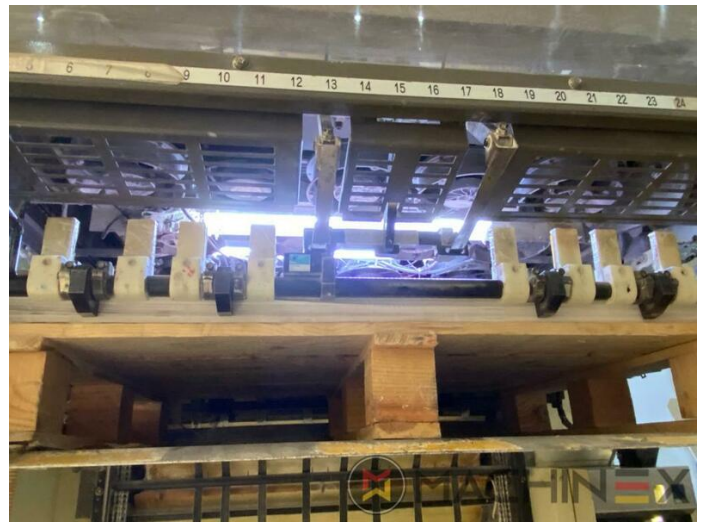

SPAIN | GERMANY | USA | ITALY | TURKEY | CHINA | BRAZIL | MEXICO | PERU

+34 682 639 187

info@machinex.com