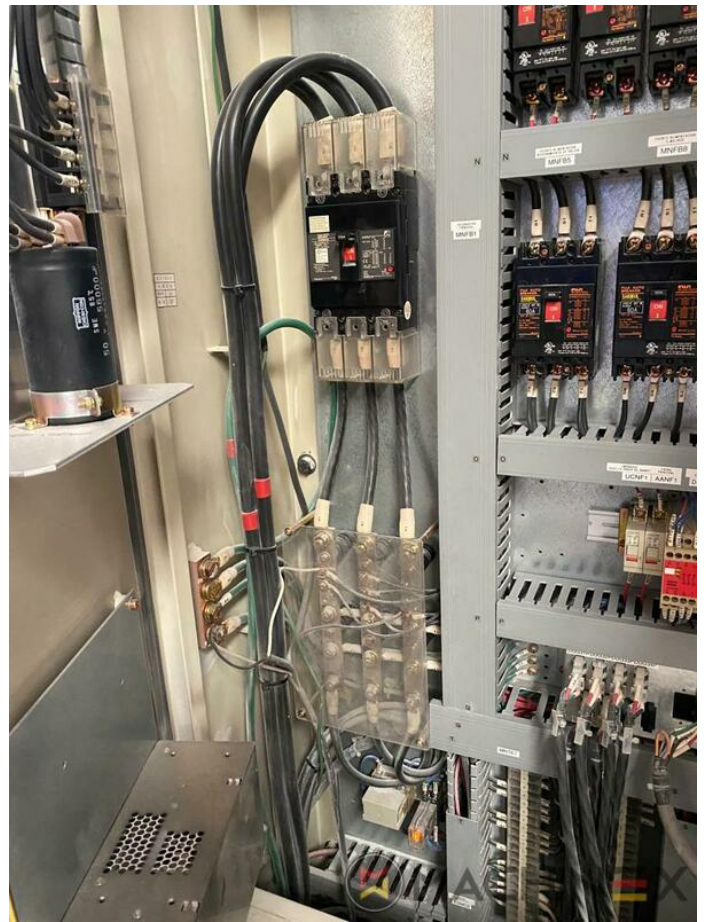

SPAIN | GERMANY | USA | ITALY | TURKEY | CHINA | BRAZIL | MEXICO | PERU

+34 682 639 187

info@machinex.com