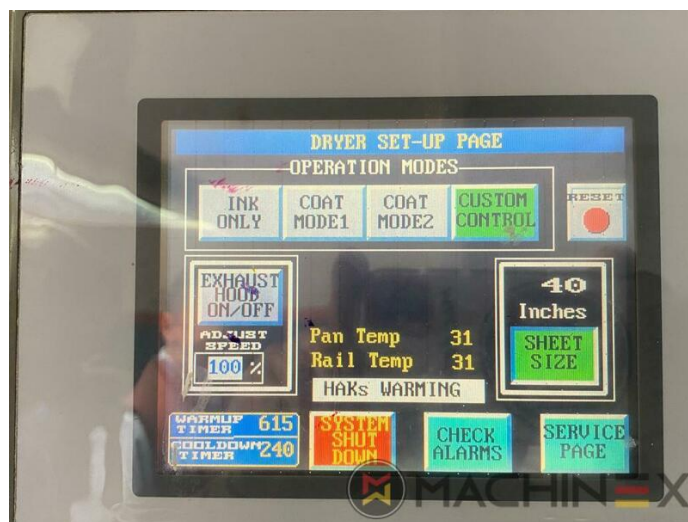

2005 | MITSUBISHI DIAMOND 3000 6 L X

+ MÁQUINAS DE IMPRESIÓN 20 AÑO: 2005 6 COLORES + BARNIZ

DESCRIPCIÓN DE LA IMPRESORA

EQUIPO

- Control de hoja doble electromecánico
- Máquina Impresión en línea
- Torre de Recubrimiento
- Plate cocking from console
- Preajustes del papel
- La torre de revestimiento de Mitsubishi
- Ajuste de tamaño automático preestablecido en el marcador y la salida
- El marcador y la salida de la placa de acero
- Cilindros cromados
- Pulverizador
- En producción (prueba posible); Disponible inmediatamente
- Consola de control de registro remoto
- registro axial-circunferencial-diagonal
- Comrac Console
- Tamaño del papel y presión preestablecidos

+34 682 639 187

info@machinex.com

- Los laterales electrónicos
- Mitsubishi Alcohol Dampening
- Tresu barniz con rodillo Anilox
- Tresu Royce Sistema de recirculación
- Variable Ink Ductor Timing with Remote Control
- Ink Oscillator Roller On/Off with remote control
- PPC Server II Software
- Electrostatic Eliminator
- Ink Roller Cleaning Device - auto ink wash up blade on/off
- Sistema de Infrarrojo