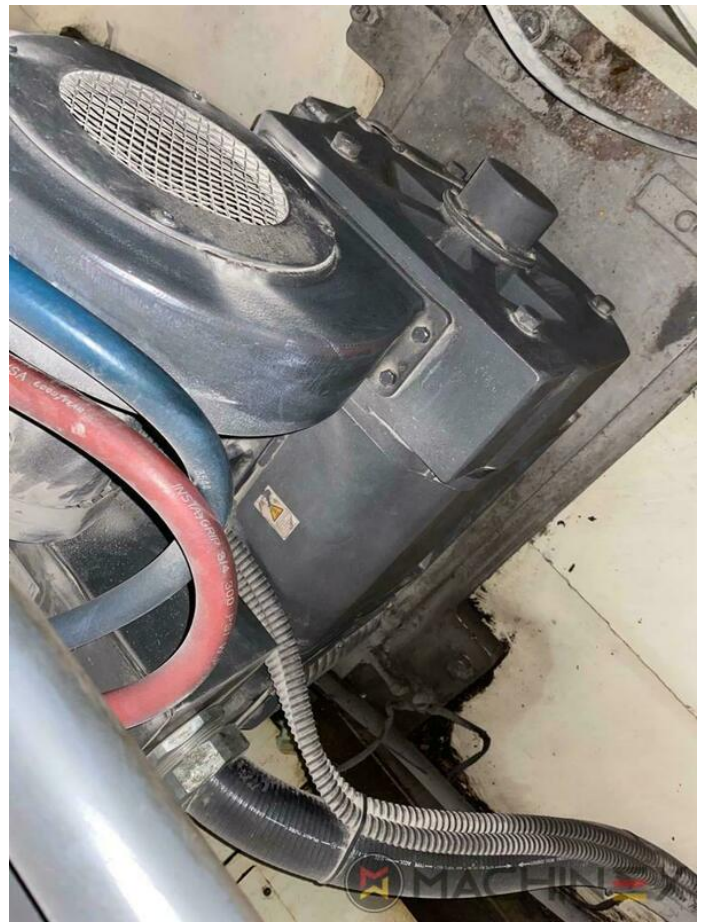

SPAIN | GERMANY | USA | ITALY | TURKEY | CHINA | BRAZIL | MEXICO | PERU

+34 682 639 187

info@machinex.com