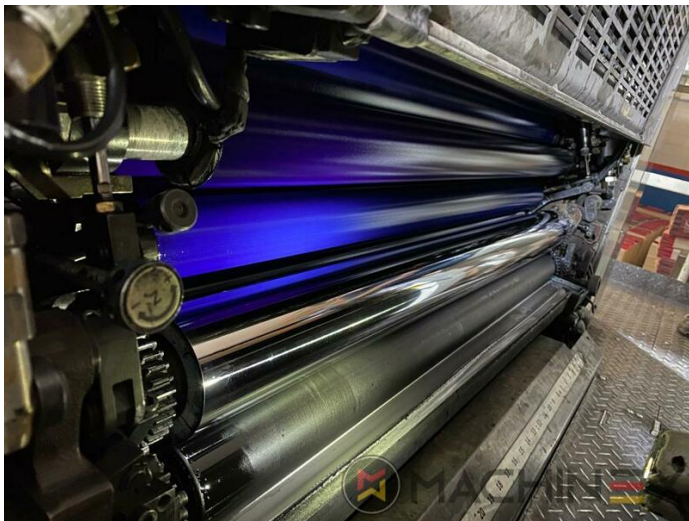

SPAIN | GERMANY | USA | ITALY | TURKEY | CHINA | BRAZIL | MEXICO | PERU

+34 682 639 187

info@machinex.com