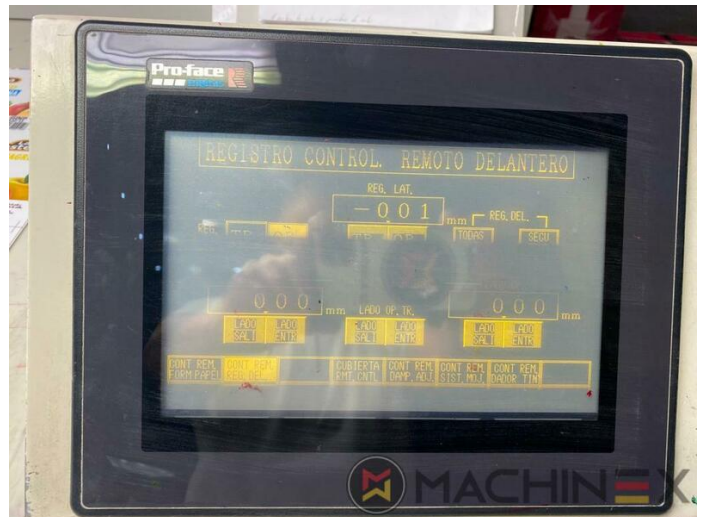

SPAIN | GERMANY | USA | ITALY | TURKEY | CHINA | BRAZIL | MEXICO | PERU

+34 682 639 187

info@machinex.com