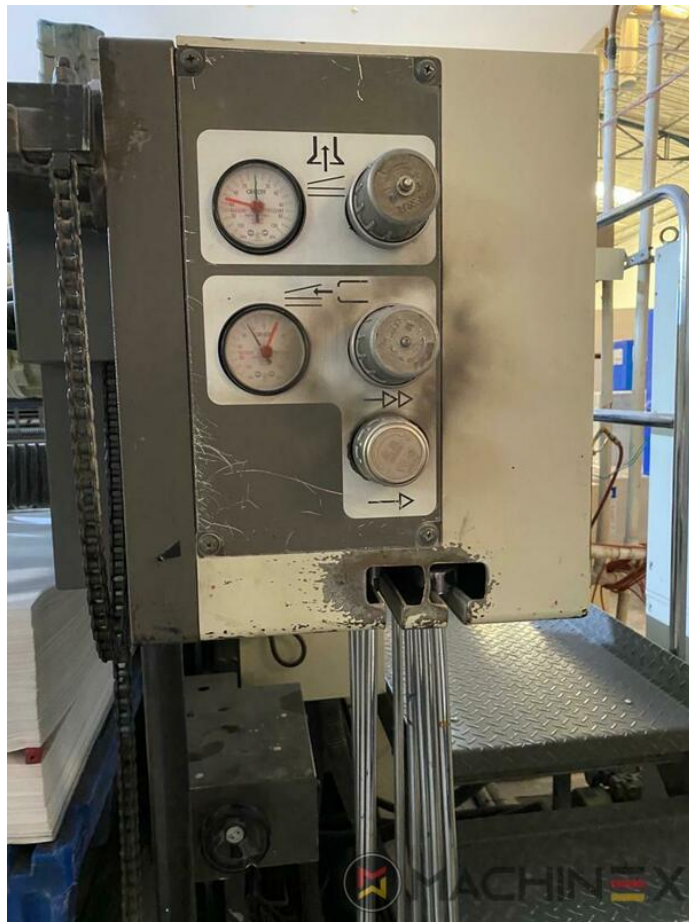

SPAIN | GERMANY | USA | ITALY | TURKEY | CHINA | BRAZIL | MEXICO | PERU

+34 682 639 187

info@machinex.com