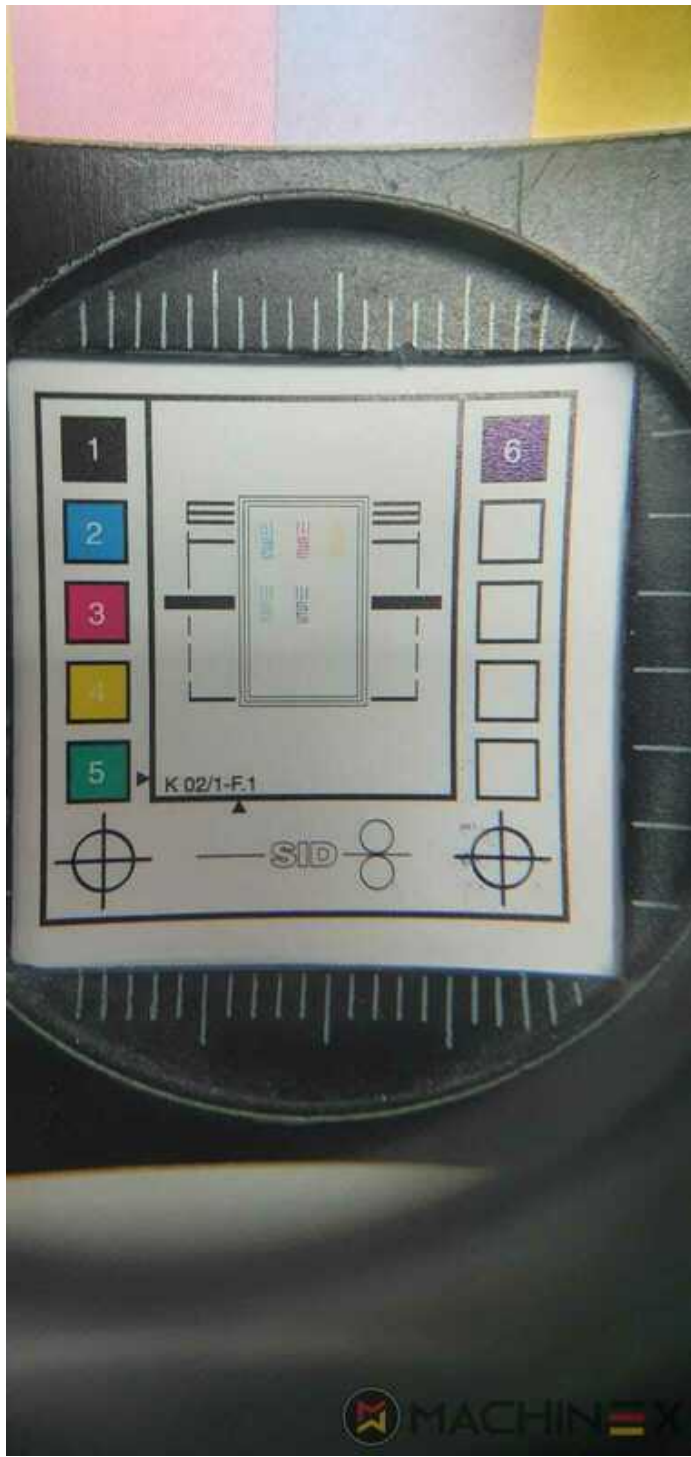

SPAIN | GERMANY | USA | ITALY | TURKEY | CHINA | BRAZIL | MEXICO | PERU

+34 682 639 187

info@machinex.com