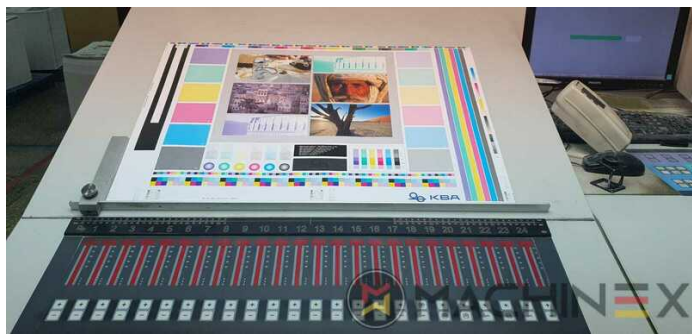

SPAIN | GERMANY | USA | ITALY | TURKEY | CHINA | BRAZIL | MEXICO | PERU

+34 682 639 187

info@machinex.com