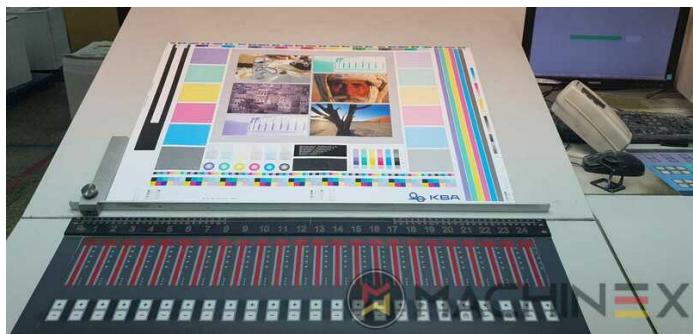

SPAIN | GERMANY | USA | ITALY | TURKEY | CHINA | BRAZIL | MEXICO | PERU

+34 682 639 187

info@machinex.com