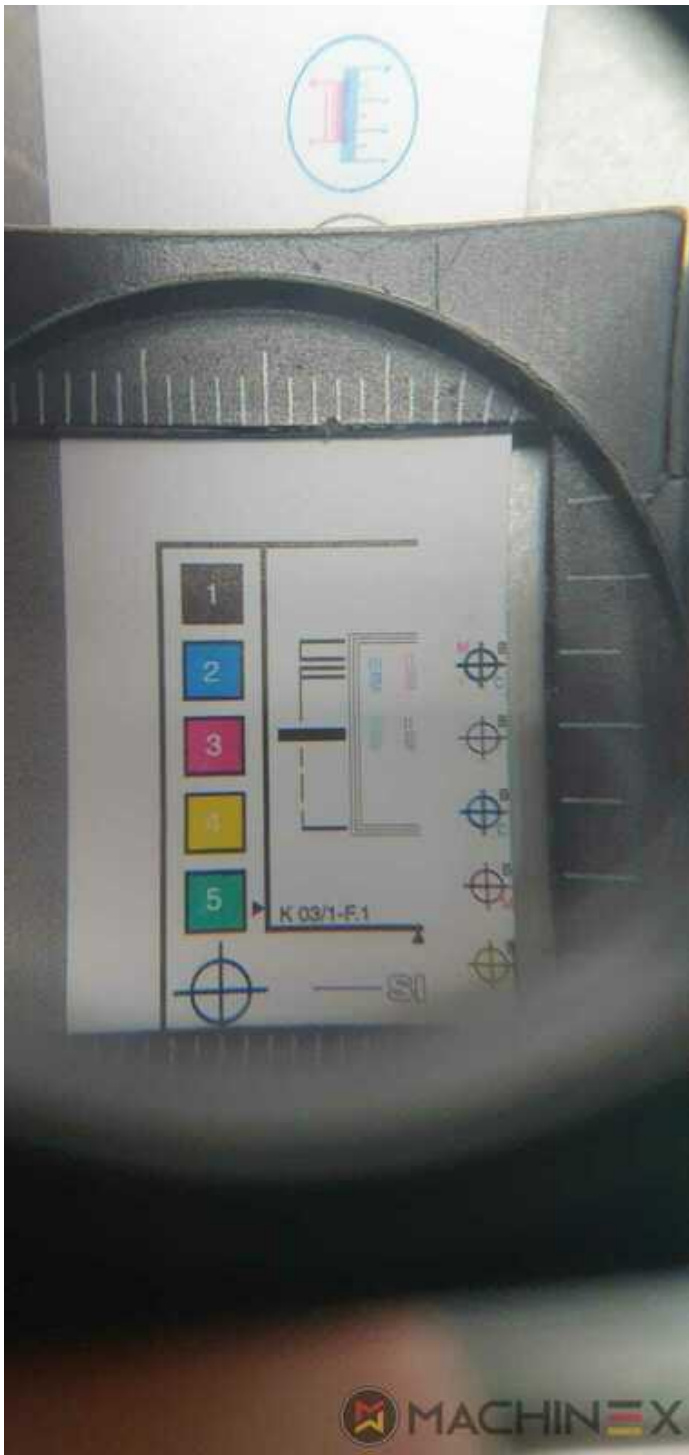

SPAIN | GERMANY | USA | ITALY | TURKEY | CHINA | BRAZIL | MEXICO | PERU

+34 682 639 187

info@machinex.com