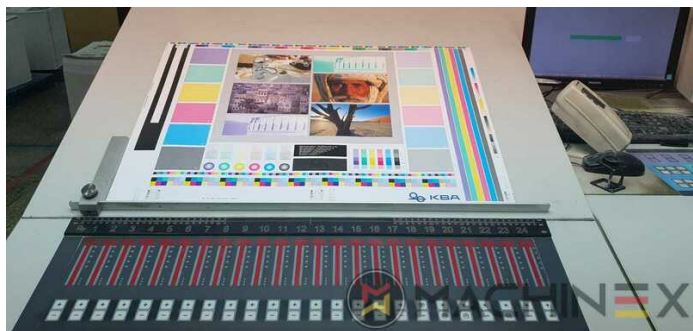

SPAIN | GERMANY | USA | ITALY | TURKEY | CHINA | BRAZIL | MEXICO | PERU

+34 682 639 187

info@machinex.com