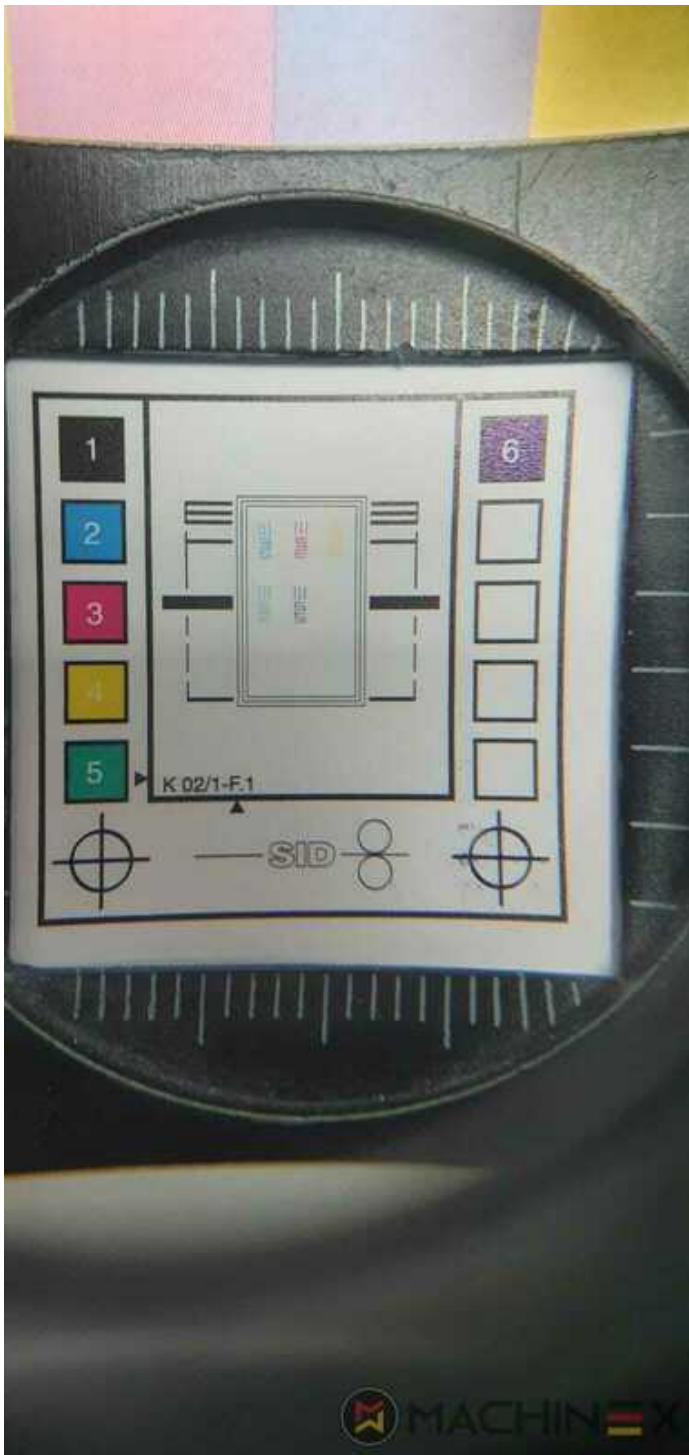

SPAIN | GERMANY | USA | ITALY | TURKEY | CHINA | BRAZIL | MEXICO | PERU

+34 682 639 187

info@machinex.com