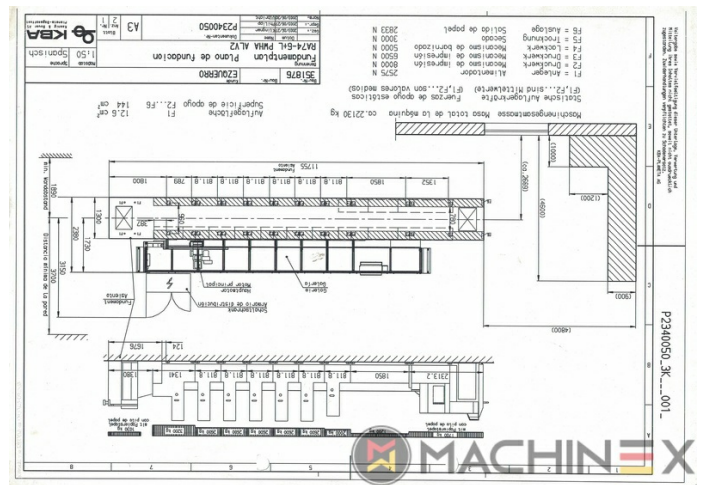

SPAIN | GERMANY | USA | ITALY | TURKEY | CHINA | BRAZIL | MEXICO | PERU

+34 682 639 187

info@machinex.com