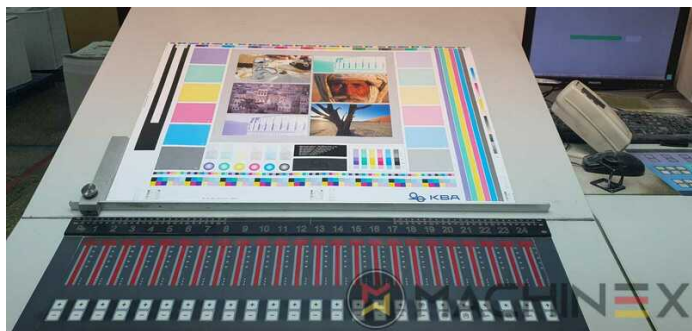

SPAIN | GERMANY | USA | ITALY | TURKEY | CHINA | BRAZIL | MEXICO | PERU

+34 682 639 187

info@machinex.com