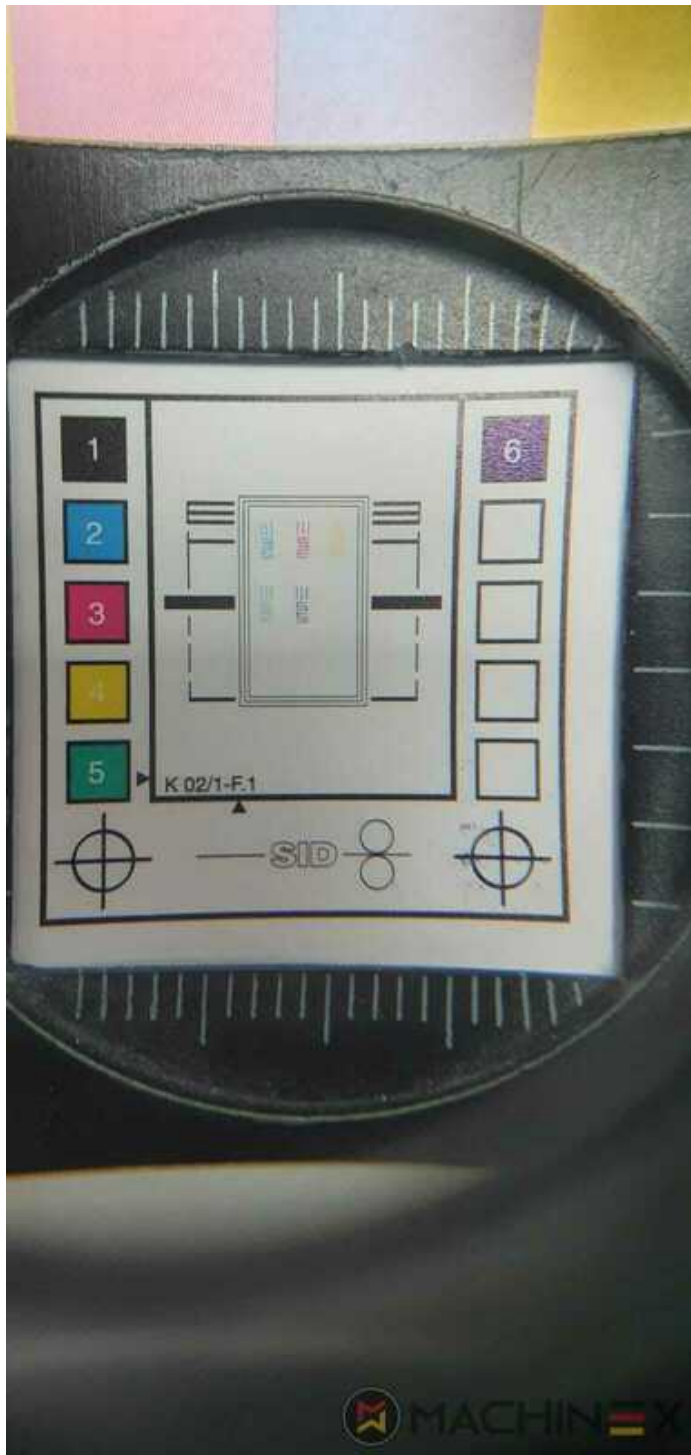

SPAIN | GERMANY | USA | ITALY | TURKEY | CHINA | BRAZIL | MEXICO | PERU

+34 682 639 187

info@machinex.com