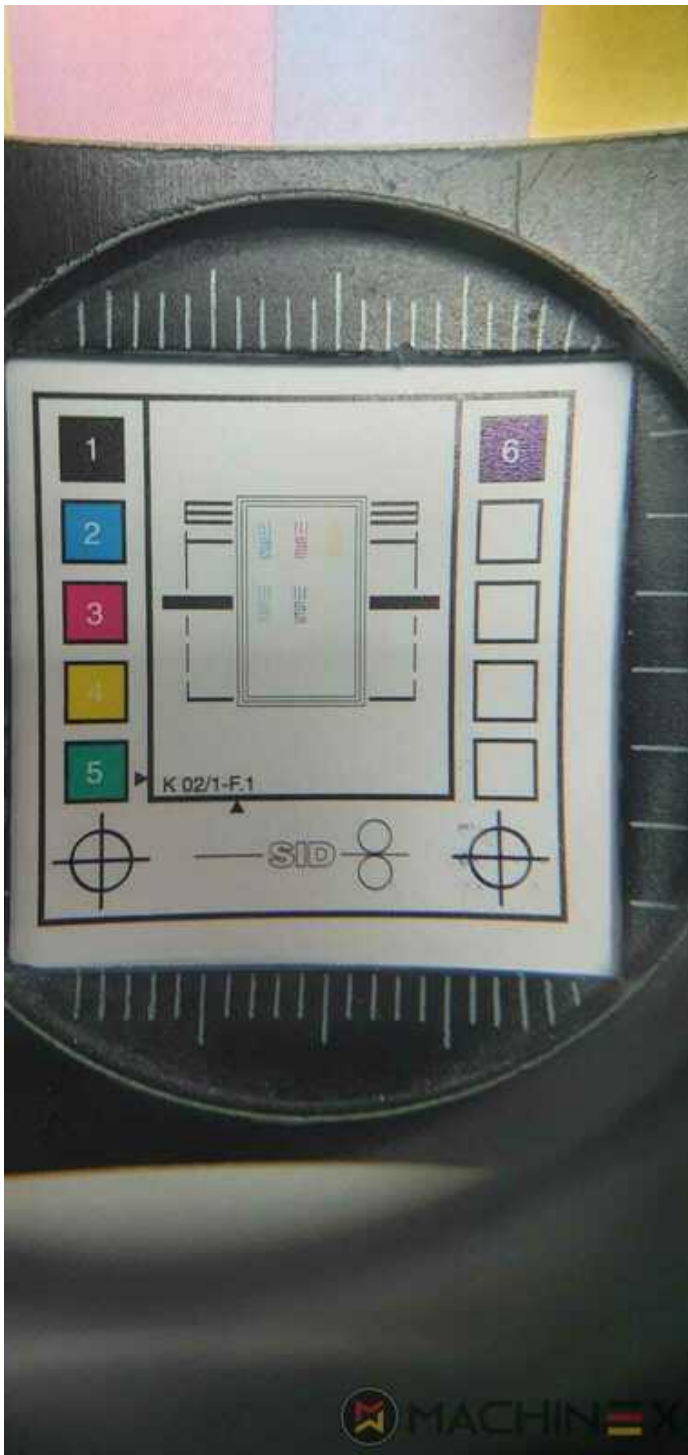

SPAIN | GERMANY | USA | ITALY | TURKEY | CHINA | BRAZIL | MEXICO | PERU

+34 682 639 187

info@machinex.com