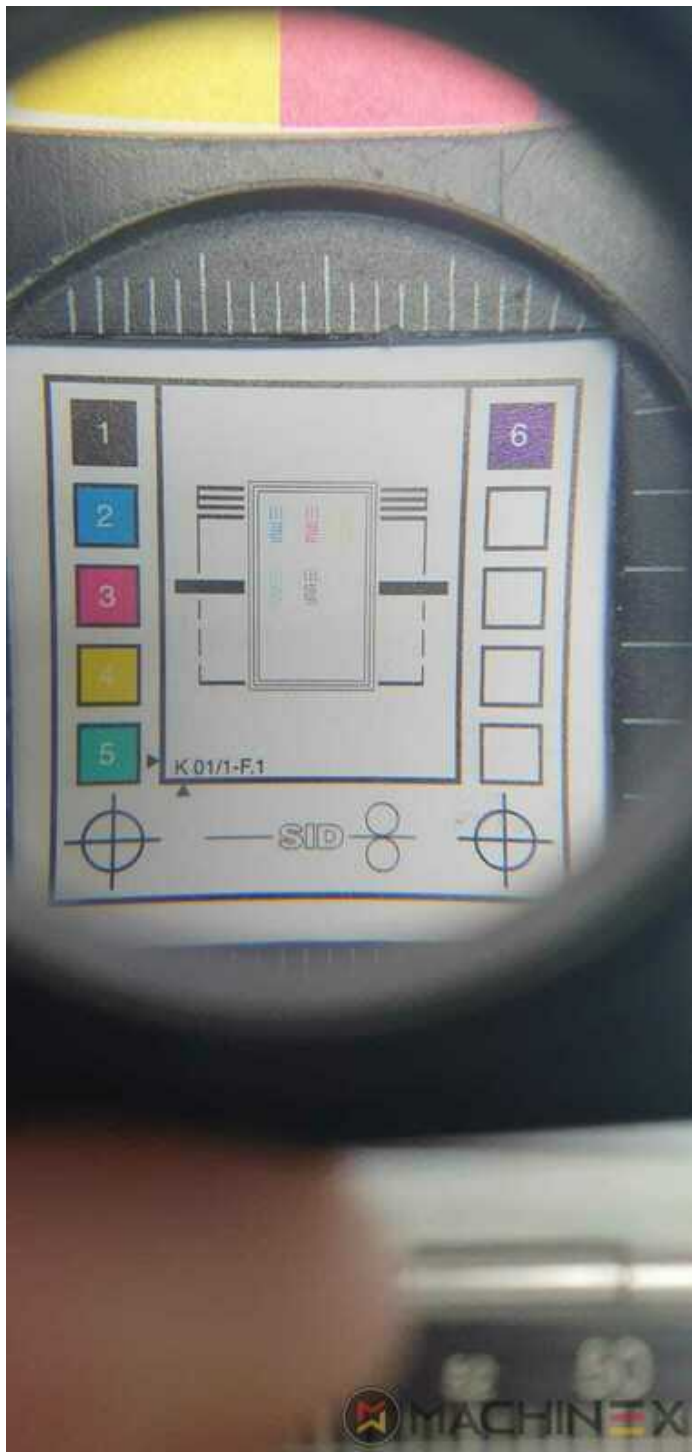

SPAIN | GERMANY | USA | ITALY | TURKEY | CHINA | BRAZIL | MEXICO | PERU

+34 682 639 187

info@machinex.com