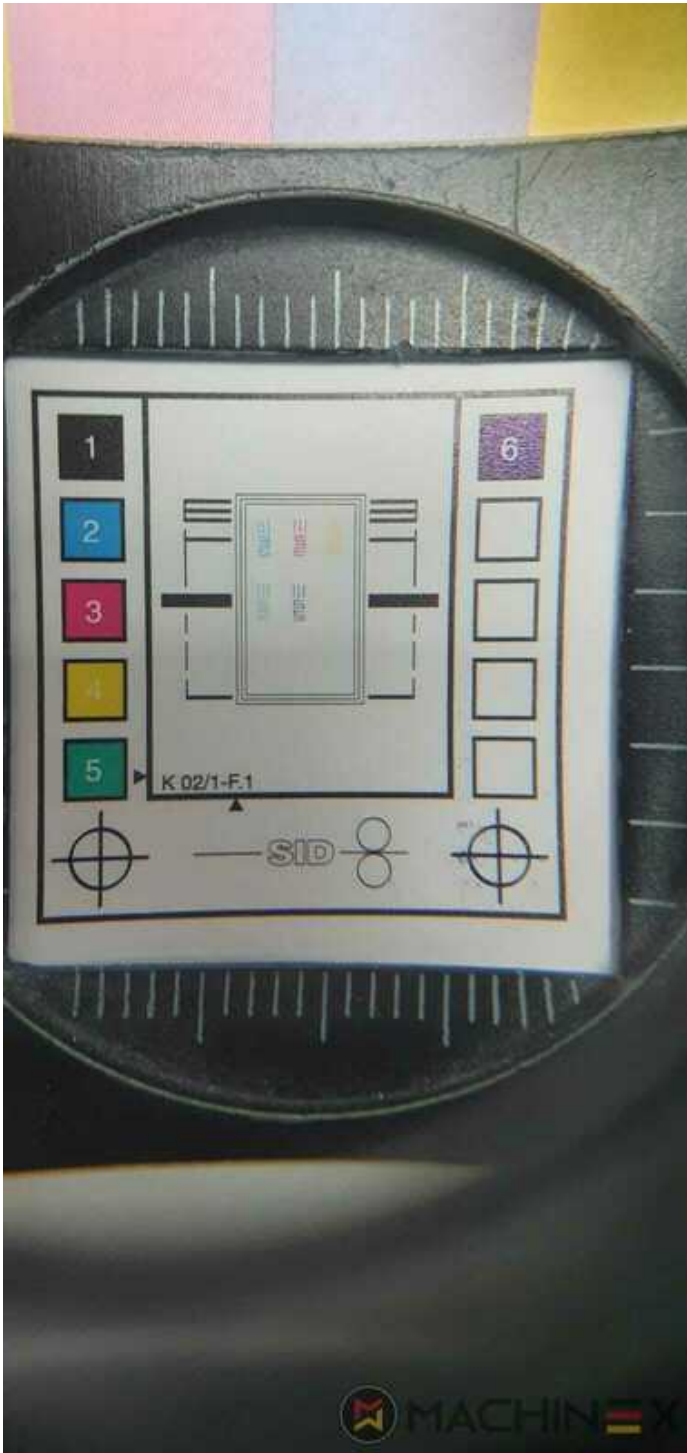

SPAIN | GERMANY | USA | ITALY | TURKEY | CHINA | BRAZIL | MEXICO | PERU

+34 682 639 187

info@machinex.com