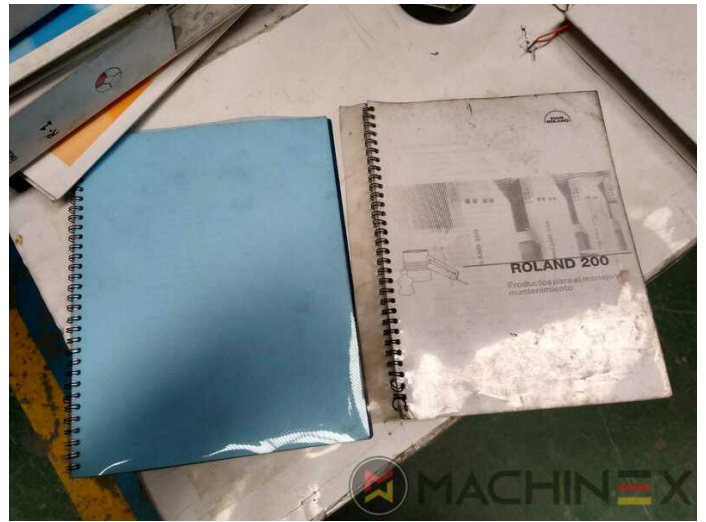

SPAIN | GERMANY | USA | ITALY | TURKEY | CHINA | BRAZIL | MEXICO | PERU

+34 682 639 187

info@machinex.com

MACHINEX