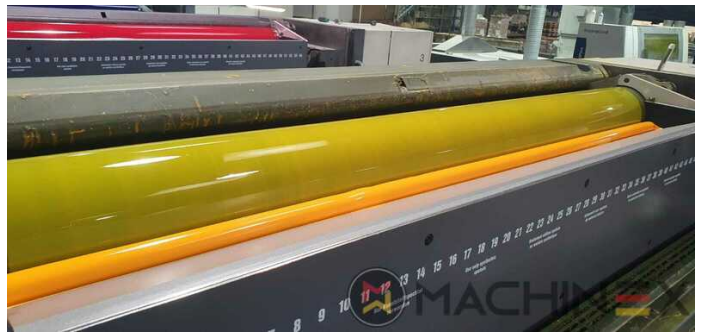

SPAIN | GERMANY | USA | ITALY | TURKEY | CHINA | BRAZIL | MEXICO | PERU

+34 682 639 187

info@machinex.com