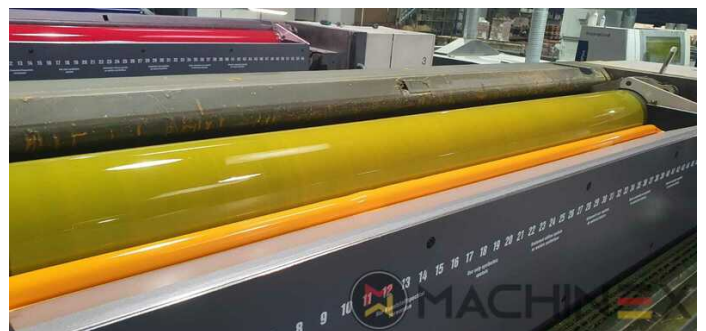

SPAIN | GERMANY | USA | ITALY | TURKEY | CHINA | BRAZIL | MEXICO | PERU

+34 682 639 187

info@machinex.com