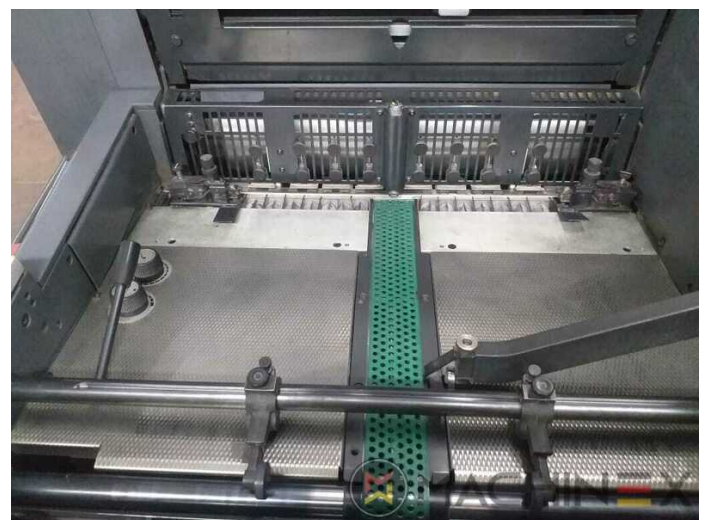

SPAIN | GERMANY | USA | ITALY | TURKEY | CHINA | BRAZIL | MEXICO | PERU

+34 682 639 187

info@machinex.com