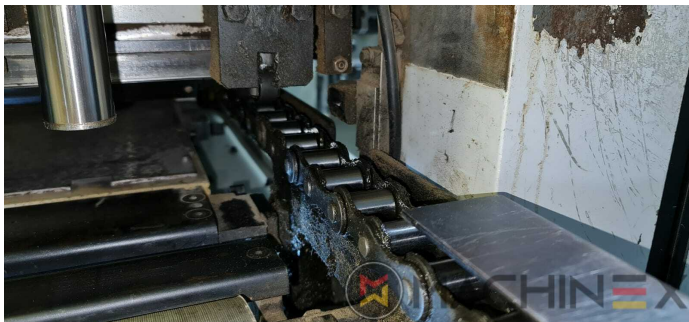

SPAIN | GERMANY | USA | ITALY | TURKEY | CHINA | BRAZIL | MEXICO | PERU

+34 682 639 187

info@machinex.com