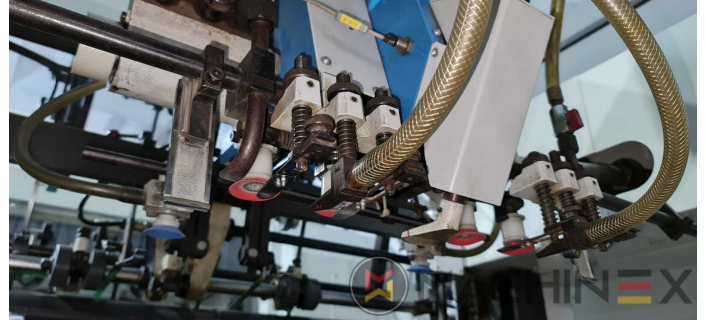

SPAIN | GERMANY | USA | ITALY | TURKEY | CHINA | BRAZIL | MEXICO | PERU

+34 682 639 187

info@machinex.com