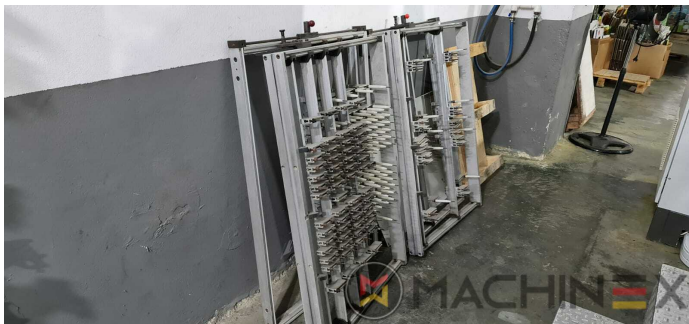

MACHINEX

MACHINEX

MACHINEX

SPAIN | GERMANY | USA | ITALY | TURKEY | CHINA | BRAZIL | MEXICO | PERU

+34 682 639 187

info@machinex.com

MACHINEX