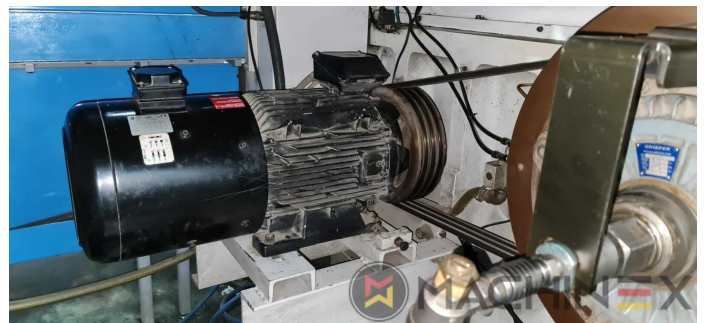

SPAIN | GERMANY | USA | ITALY | TURKEY | CHINA | BRAZIL | MEXICO | PERU

+34 682 639 187

info@machinex.com

MACHINEX