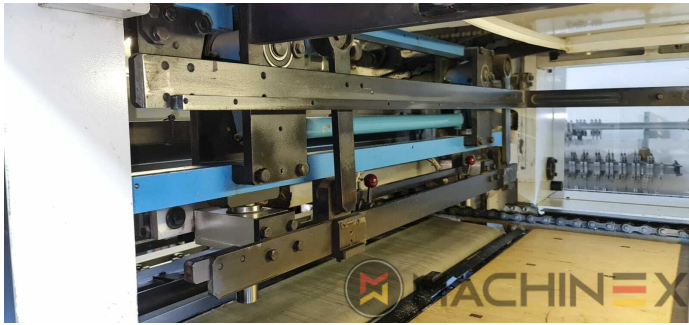

SPAIN | GERMANY | USA | ITALY | TURKEY | CHINA | BRAZIL | MEXICO | PERU

+34 682 639 187

info@machinex.com