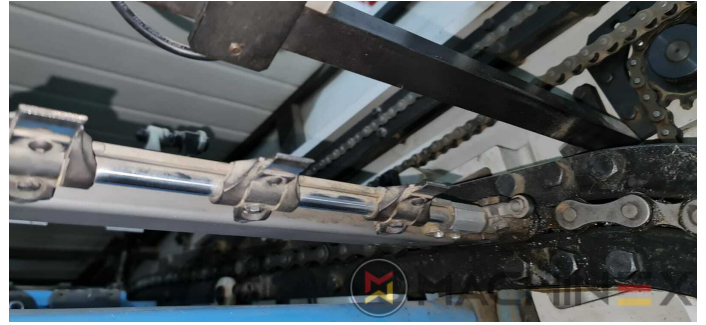

SPAIN | GERMANY | USA | ITALY | TURKEY | CHINA | BRAZIL | MEXICO | PERU

+34 682 639 187

info@machinex.com

MACHINEX