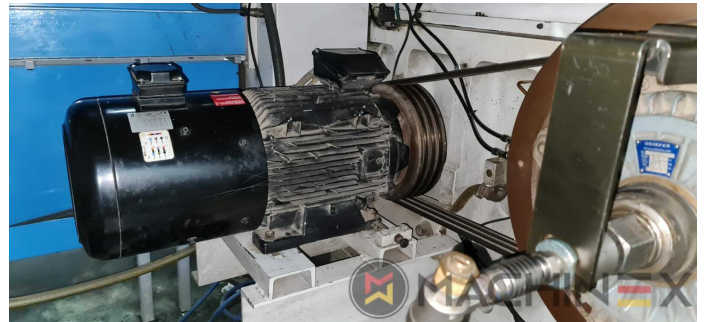

SPAIN | GERMANY | USA | ITALY | TURKEY | CHINA | BRAZIL | MEXICO | PERU

+34 682 639 187

info@machinex.com

MACHINEX