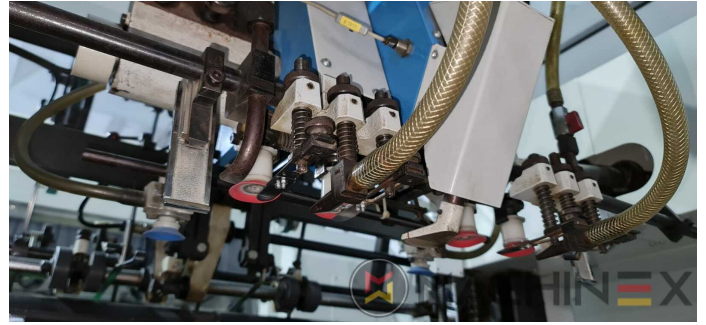

SPAIN | GERMANY | USA | ITALY | TURKEY | CHINA | BRAZIL | MEXICO | PERU

+34 682 639 187

info@machinex.com