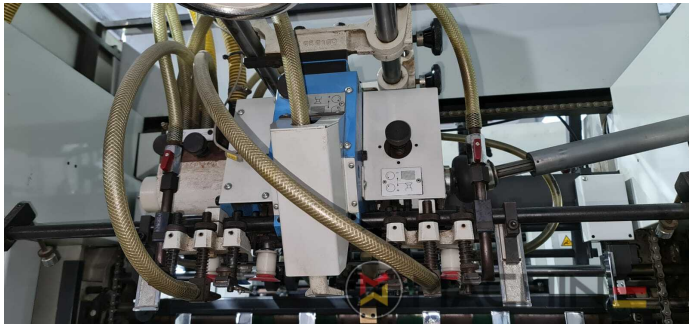

SPAIN | GERMANY | USA | ITALY | TURKEY | CHINA | BRAZIL | MEXICO | PERU

+34 682 639 187

info@machinex.com