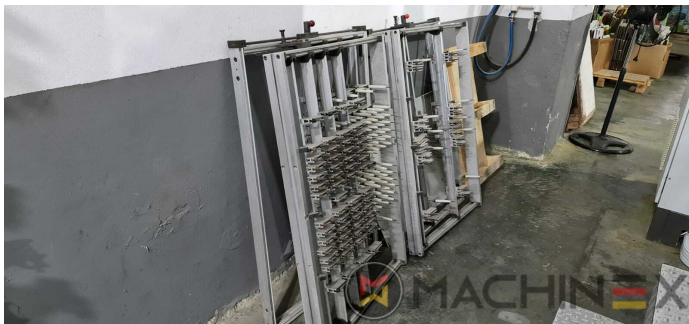

SPAIN | GERMANY | USA | ITALY | TURKEY | CHINA | BRAZIL | MEXICO | PERU

+34 682 639 187

info@machinex.com