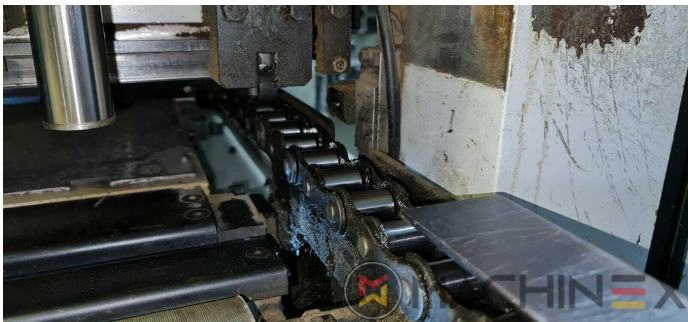

SPAIN | GERMANY | USA | ITALY | TURKEY | CHINA | BRAZIL | MEXICO | PERU

+34 682 639 187

info@machinex.com