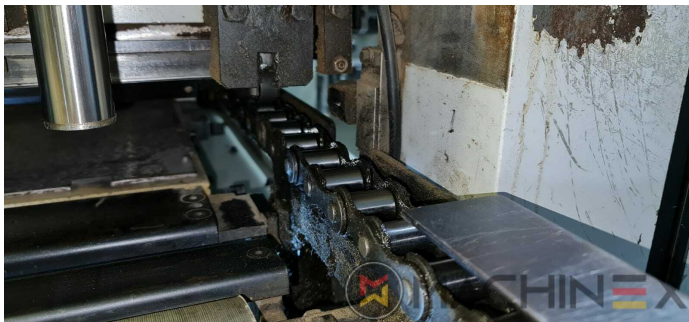

SPAIN | GERMANY | USA | ITALY | TURKEY | CHINA | BRAZIL | MEXICO | PERU

+34 682 639 187

info@machinex.com

MACHINEX