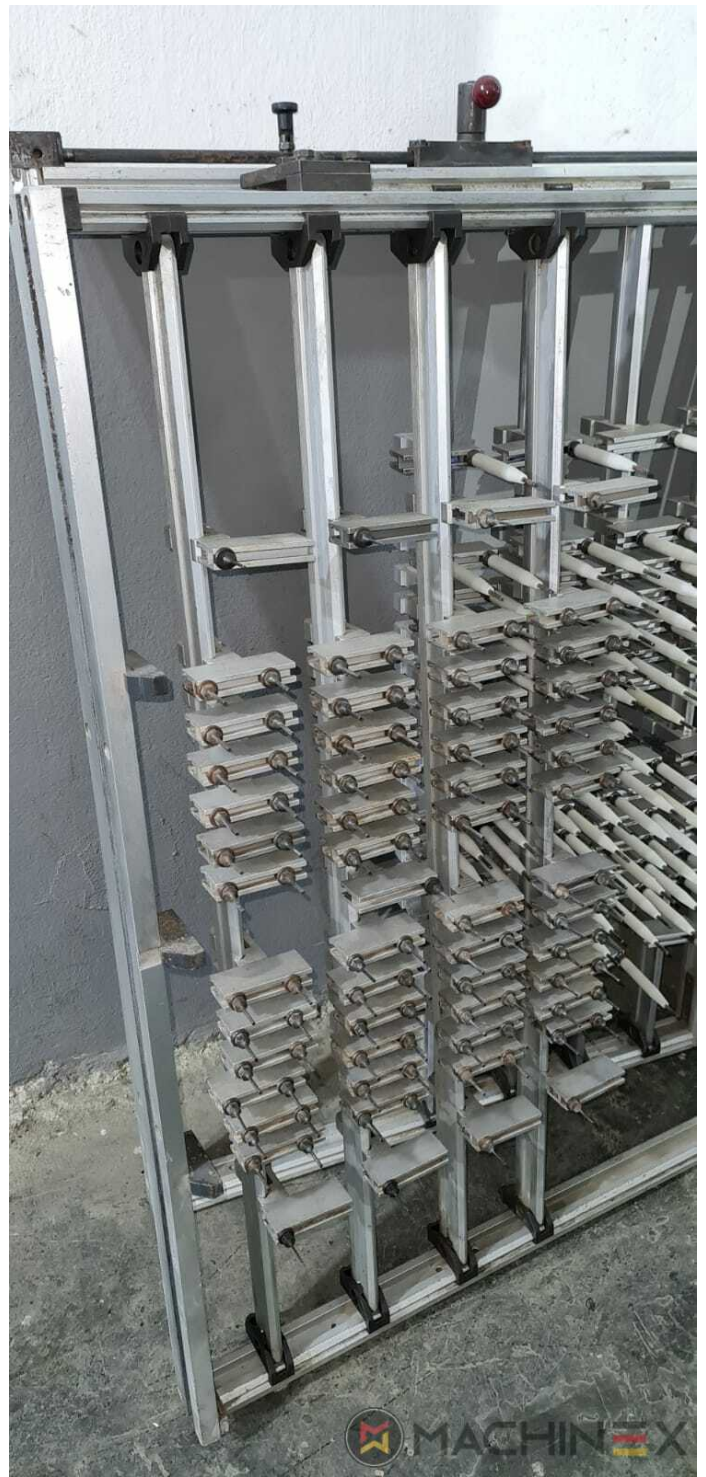

SPAIN | GERMANY | USA | ITALY | TURKEY | CHINA | BRAZIL | MEXICO | PERU

+34 682 639 187

info@machinex.com

MACHINEX