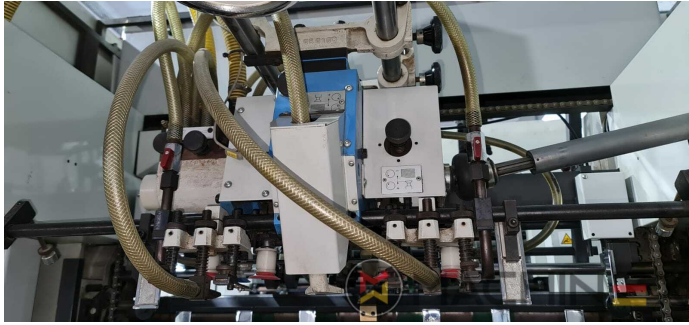

SPAIN | GERMANY | USA | ITALY | TURKEY | CHINA | BRAZIL | MEXICO | PERU

+34 682 639 187

info@machinex.com