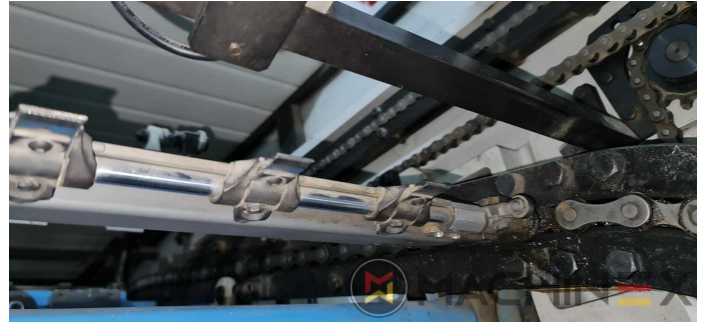

SPAIN | GERMANY | USA | ITALY | TURKEY | CHINA | BRAZIL | MEXICO | PERU

+34 682 639 187

info@machinex.com