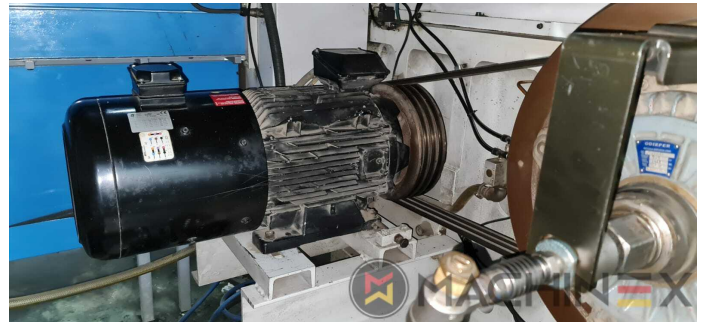

SPAIN | GERMANY | USA | ITALY | TURKEY | CHINA | BRAZIL | MEXICO | PERU

+34 682 639 187

info@machinex.com