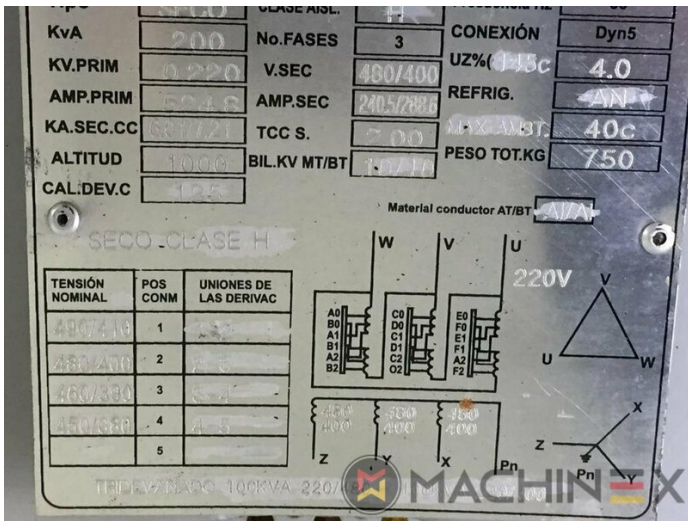

SPAIN | GERMANY | USA | ITALY | TURKEY | CHINA | BRAZIL | MEXICO | PERU

+34 682 639 187

info@machinex.com