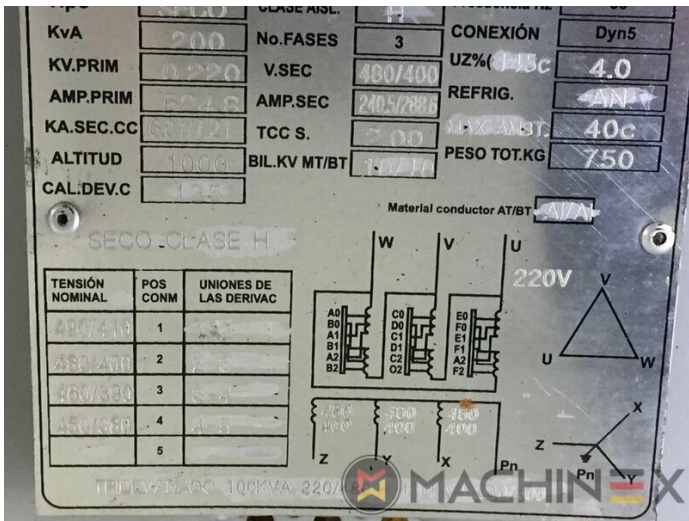

SPAIN | GERMANY | USA | ITALY | TURKEY | CHINA | BRAZIL | MEXICO | PERU

+34 682 639 187

info@machinex.com