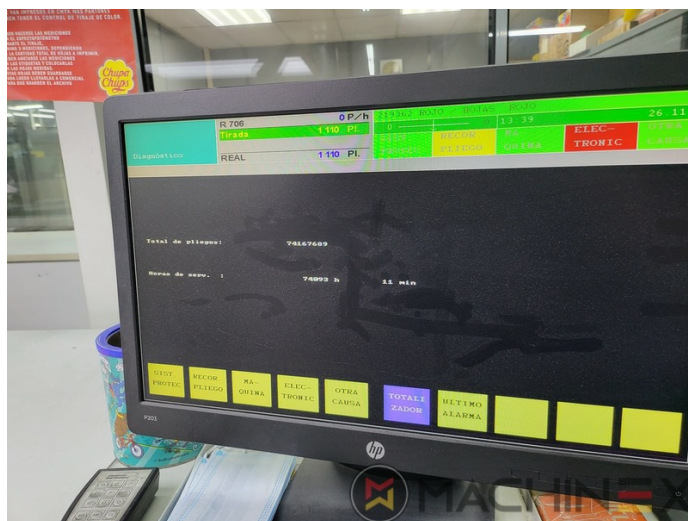

2001 | MAN ROLAND R 706 LV HYBRID

+ DRUCKMASCHINEN (OFFSET) ⌚ JAHR: 2001 📄 6 FARBEN + LACK

DRUCKERBESCHREIBUNG

AUSRÜSTUNG

- ROLAND DELTAMATIC Feucht Werk
- Preset - automatic size device
- Extended Delivery
- Non-Stop-in der Auslage
- APL automated plate loading (fully automatic)
- ITC Tinten-Temperaturregelung
- Cardboard, Metalized Paper, Plastic and Foil package
- High Pile delivery
- Make Tresu
- Kaeser Compressed air compressor
- Geradeaus Maschinen Bedruckung
- Grapho Metronic Ink Temperature Control
- Automatic Ink Roller, Blanket Impression Cylinder Wash
- RCI Remote Ink Control with CCI
- Chromed cylinders
- Steel Plate in feeder and Delivery

✉ info@machinex.com

- IR-Heißluft- und UV-Trockner in der Auslage
- Technotrans FRT-C Ink Temp Control
- Automatic paper size setting on delivery
- Grafix Digital powder spray
- Hochwertige Verpackungsdruckmaschine (Hybrid)
- Technotrans Beta Kühlung
- Tresu Coater mit Anilox-Walze
- 6 Color + Varnish
- UV Interdeck I.S.T. UV lamp (x3) movable all positions
- 4 additional Anilox rollers
- Hybrid Combi Rollers for UV and IR
- Interdeck I.S.T. UV lamp (x3) in the delivery
- Multi CCI 2-D
- Kersten Antistatic im Anleger und Auslage
- LCS Low Coverage Stabilisation