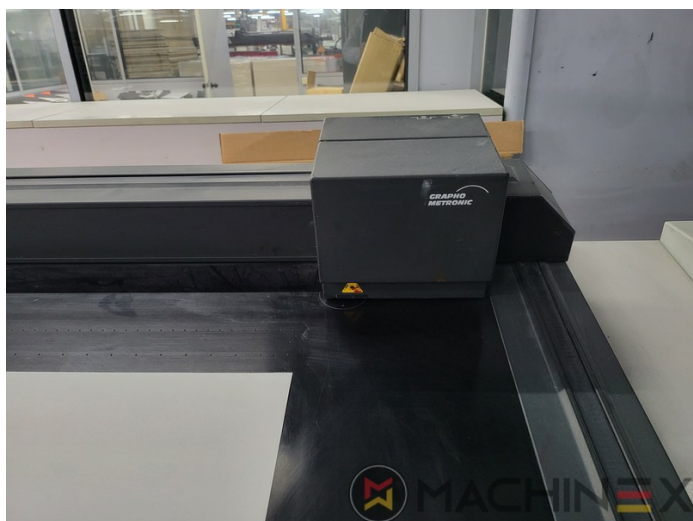

2001 | MAN ROLAND R 706 LV HYBRID

+ DRUCKMASCHINEN (OFFSET) ⌚ JAHR: 2001 📄 6 FARBEN + LACK

DRUCKERBESCHREIBUNG

AUSRÜSTUNG

- ROLAND DELTAMATIC Feucht Werk
- Preset - automatic size device
- Extended Delivery
- Non-Stop-in der Auslage
- APL automated plate loading (fully automatic)
- ITC Tinten-Temperaturregelung
- Cardboard, Metalized Paper, Plastic and Foil package
- High Pile delivery
- Make Tresu
- Kaeser Compressed air compressor
- Geradeaus Maschinen Bedruckung
- Grapho Metronic Ink Temperature Control
- Automatic Ink Roller, Blanket Impression Cylinder Wash
- RCI Remote Ink Control with CCI
- Chromed cylinders
- Steel Plate in feeder and Delivery

SPAIN | GERMANY | USA | ITALY | TURKEY | CHINA | BRAZIL | MEXICO | PERU

TECHNISCHE DETAILS

- Laufleistung : 72 Million
- Max. Bogenformat : 740 mm 1,040 mm
- Geeignet für : Verpackungsdruck

☎ +34 682 639 187

✉ info@machinex.com

- IR-Heißluft- und UV-Trockner in der Auslage
- Technotrans FRT-C Ink Temp Control
- Automatic paper size setting on delivery
- Grafix Digital powder spray
- Hochwertige Verpackungsdruckmaschine (Hybrid)
- Technotrans Beta Kühlung
- Tresu Coater mit Anilox-Walze
- 6 Color + Varnish
- UV Interdeck I.S.T. UV lamp (x3) movable all positions
- 4 additional Anilox rollers
- Hybrid Combi Rollers for UV and IR
- Interdeck I.S.T. UV lamp (x3) in the delivery
- Multi CCI 2-D
- Kersten Antistatic im Anleger und Auslage
- LCS Low Coverage Stabilisation