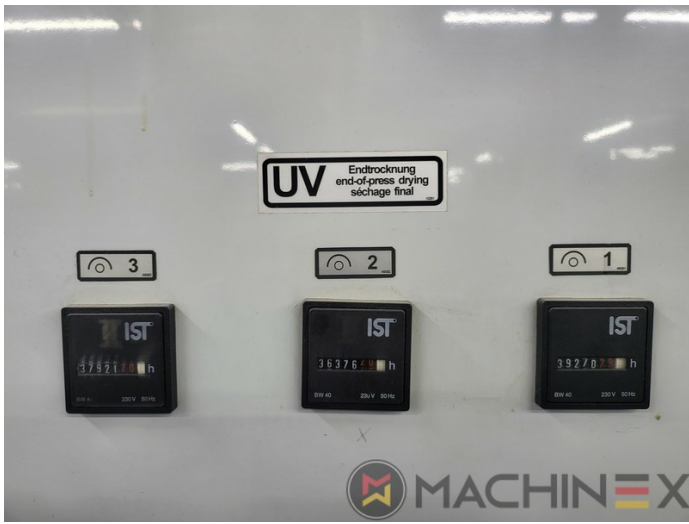

SPAIN | GERMANY | USA | ITALY | TURKEY | CHINA | BRAZIL | MEXICO | PERU

+34 682 639 187

info@machinex.com