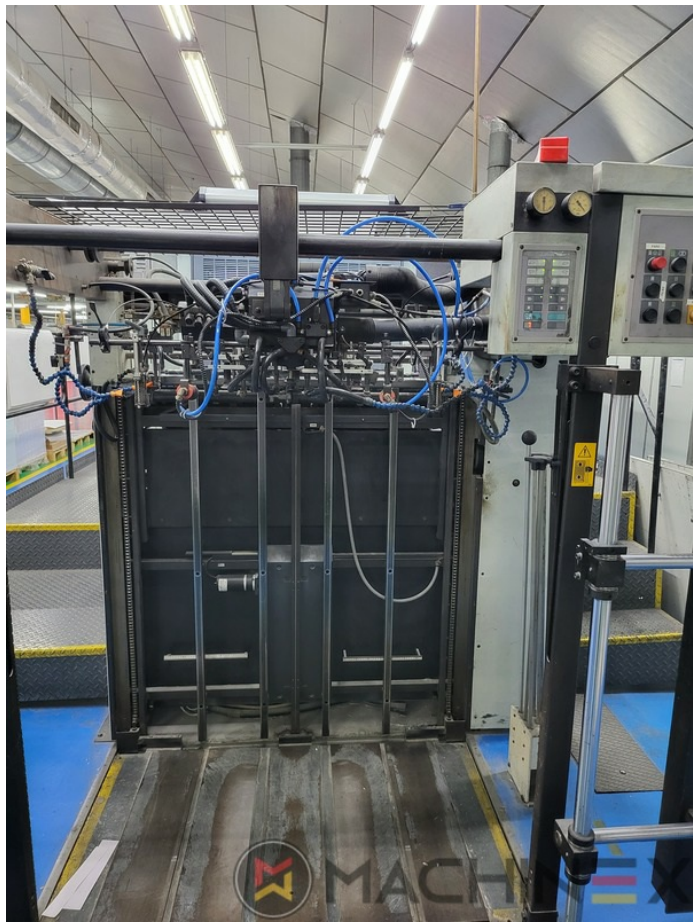

SPAIN | GERMANY | USA | ITALY | TURKEY | CHINA | BRAZIL | MEXICO | PERU

+34 682 639 187

info@machinex.com