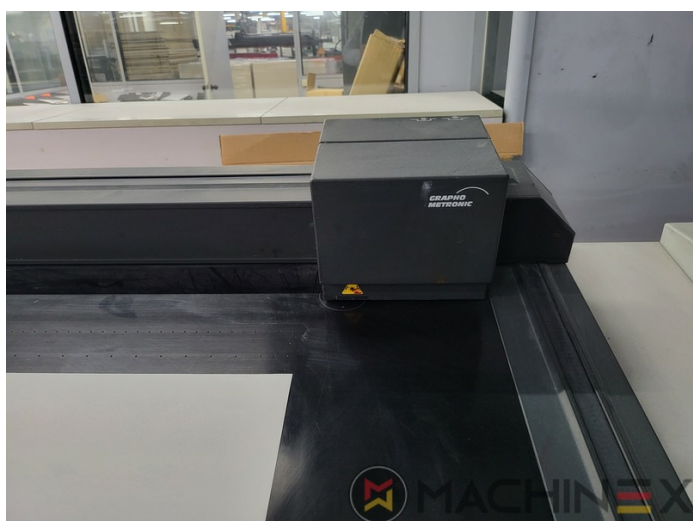

## DESCRIPCIÓN DE LA IMPRESORA

# EQUIPO

- Sistema de amortiguación ROLAND DELTAMATIC
- Preselección - dispositivo de tamaño automático
- Prolongación de salida
- Non Stop en la salida
- APL Carga automática de planchas (totalmente automática)
- ITC Control de temperatura de la tinta
- Paquete de cartón, papel metalizado, plástico y papel de aluminio
- Pila Alta en la salida
- TRESU
- Kaeser Compresor de aire comprimido
- Máquina Impresión en línea
- Control de temperatura de la tinta Grapho Metronic
- lavadores automáticos del tintado cilindro y de de la mantilla
- Control remoto de tinta RCI con CCI
- Cilindros cromados

# DETALLES TÉCNICOS

- Contador diario : 72 Million
- Formato máx. : 740 mm 1,040 mm
- Adecuado para : Embalaje

SPAIN | GERMANY | USA | ITALY | TURKEY | CHINA | BRAZIL | MEXICO | PERU

+34 682 639 187

info@machinex.com

- Infrarrojo + Secador de aire caliente
- Aire caliente IR y secador UV en la Salida
- Control de temperatura de la tinta del FRT-C de Technotrans
- Ajuste automático del tamaño del papel en la salida
- Grafix Digital spray de polvo
- Prensa de embalaje de alta calidad (híbrida)
- Refrigeración Technotrans Beta
- Tresu barniz con rodillo Anilox
- 6 Color + Varnish
- I.S.T. Lámpara UV Interdeck (3) movible en todas las Unidades
- 4 additional Anilox rollers
- Hybrid Combi Rollers for UV and IR
- Interdeck I.S.T. UV lamp (x3) in the delivery
- Multi CCI 2-D
- Kersten Antiestático en el marcador e la salida
- LCS Low Coverage Stabilisation