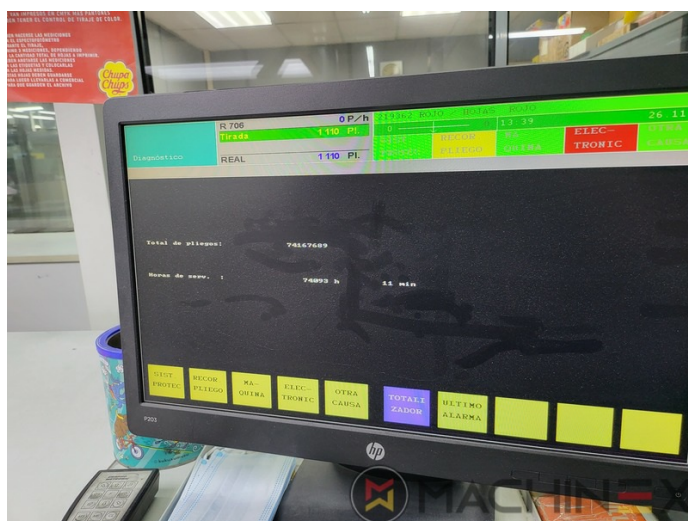

## DESCRIPCIÓN DE LA IMPRESORA

# EQUIPO

- Sistema de amortiguación ROLAND DELTAMATIC
- Preselección - dispositivo de tamaño automático
- Prolongación de salida
- Non Stop en la salida
- APL Carga automática de planchas (totalmente automática)
- ITC Control de temperatura de la tinta
- Paquete de cartón, papel metalizado, plástico y papel de aluminio
- Pila Alta en la salida
- TRESU
- Kaeser Compresor de aire comprimido
- Máquina Impresión en línea
- Control de temperatura de la tinta Grapho Metronic
- lavadores automáticos del tintado cilindro y de de la mantilla
- Control remoto de tinta RCI con CCI
- Cilindros cromados

- Infrarrojo + Secador de aire caliente
- Aire caliente IR y secador UV en la Salida
- Control de temperatura de la tinta del FRT-C de Technotrans
- Ajuste automático del tamaño del papel en la salida
- Grafix Digital spray de polvo
- Prensa de embalaje de alta calidad (híbrida)
- Refrigeración Technotrans Beta
- Tresu barniz con rodillo Anilox
- 6 Color + Varnish
- I.S.T. Lámpara UV Interdeck (3) movible en todas las Unidades
- 4 additional Anilox rollers
- Hybrid Combi Rollers for UV and IR
- Interdeck I.S.T. UV lamp (x3) in the delivery
- Multi CCI 2-D
- Kersten Antiestático en el marcador e la salida
- LCS Low Coverage Stabilisation