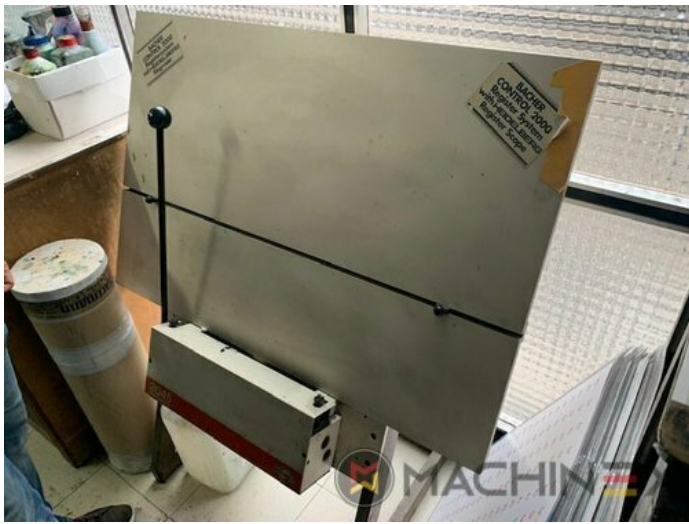

SPAIN | GERMANY | USA | ITALY | TURKEY | CHINA | BRAZIL | MEXICO | PERU

+34 682 639 187

info@machinex.com