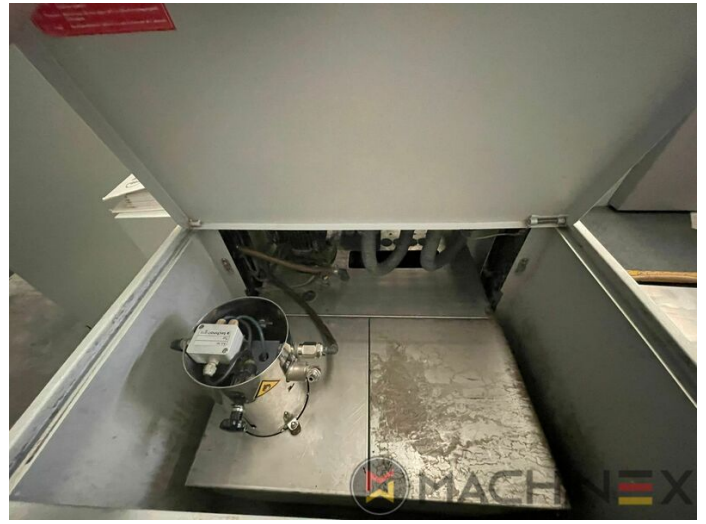

SPAIN | GERMANY | USA | ITALY | TURKEY | CHINA | BRAZIL | MEXICO | PERU

+34 682 639 187

info@machinex.com

MACHINEX