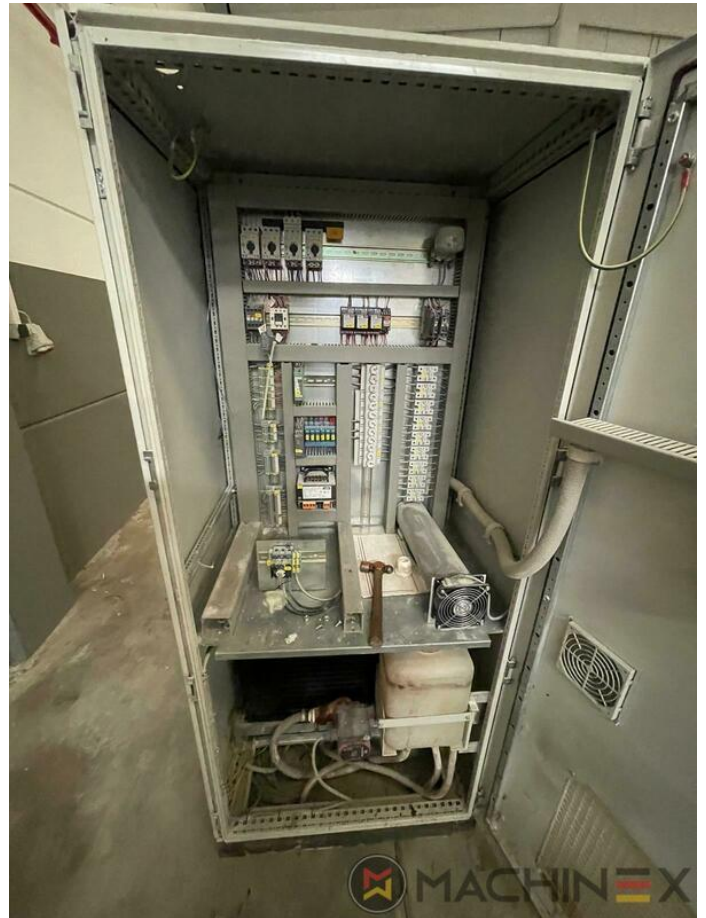

SPAIN | GERMANY | USA | ITALY | TURKEY | CHINA | BRAZIL | MEXICO | PERU

+34 682 639 187

info@machinex.com

MACHINEX