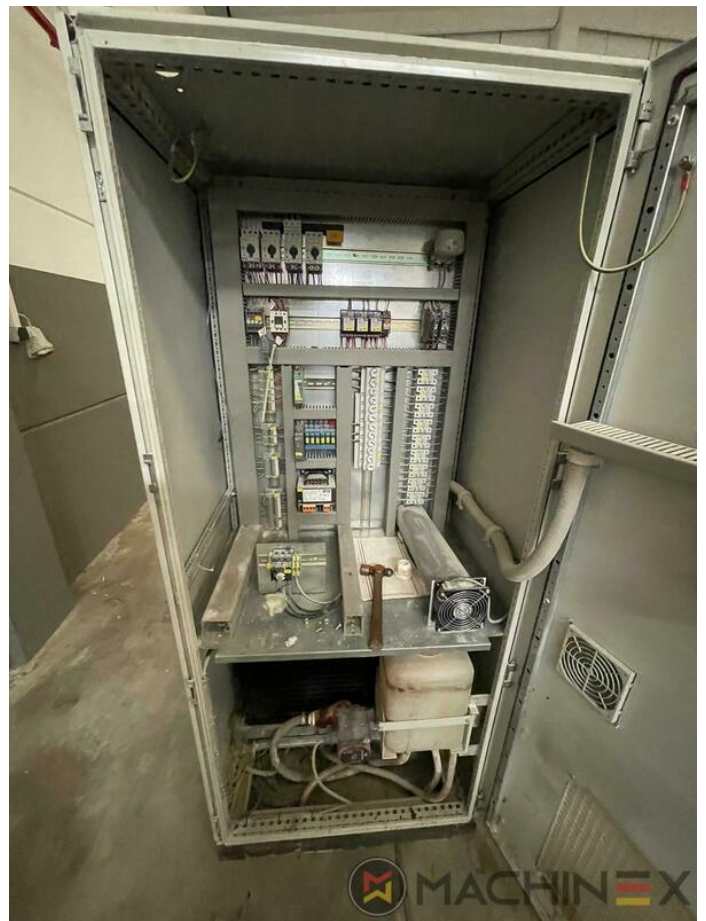

SPAIN | GERMANY | USA | ITALY | TURKEY | CHINA | BRAZIL | MEXICO | PERU

+34 682 639 187

info@machinex.com

MACHINEX