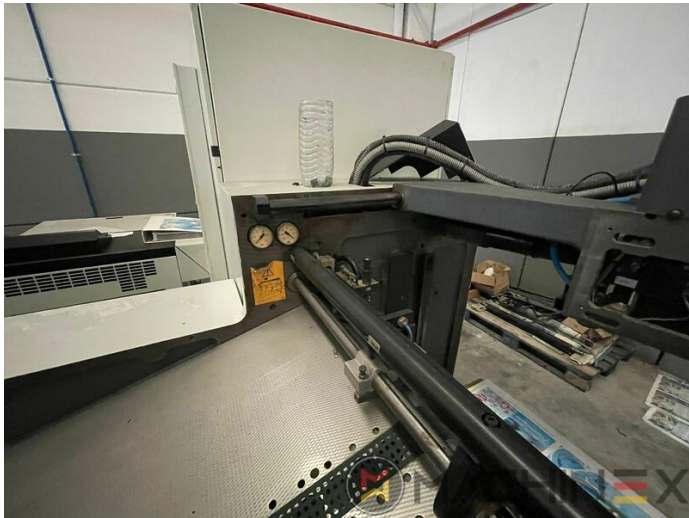

SPAIN | GERMANY | USA | ITALY | TURKEY | CHINA | BRAZIL | MEXICO | PERU

+34 682 639 187

info@machinex.com