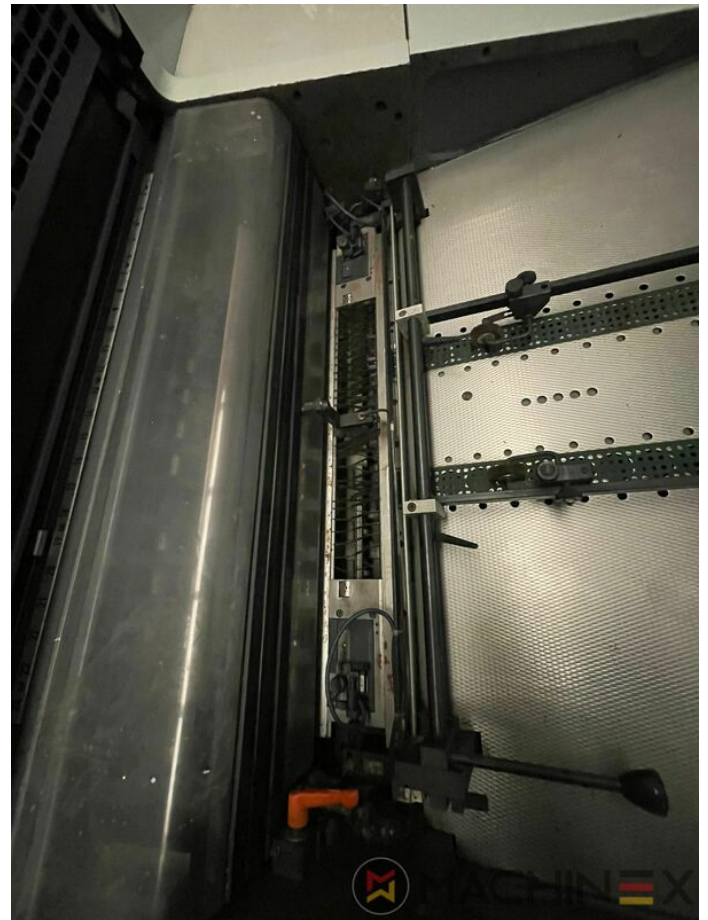

SPAIN | GERMANY | USA | ITALY | TURKEY | CHINA | BRAZIL | MEXICO | PERU

+34 682 639 187

info@machinex.com

MACHINEX