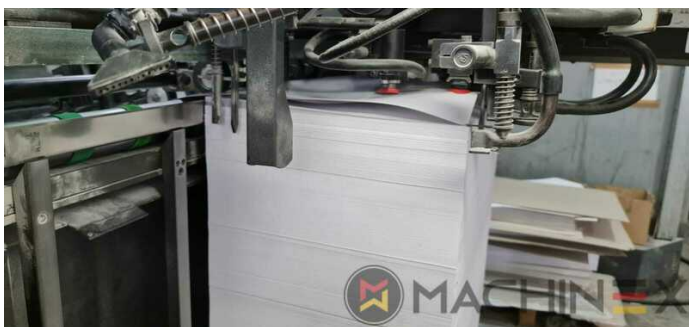

SPAIN | GERMANY | USA | ITALY | TURKEY | CHINA | BRAZIL | MEXICO | PERU

+34 682 639 187

info@machinex.com