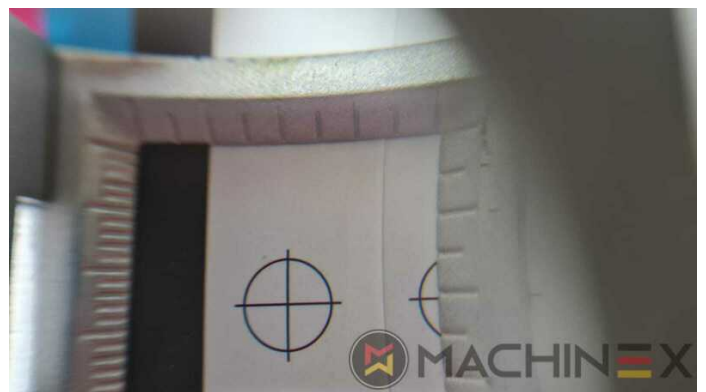

SPAIN | GERMANY | USA | ITALY | TURKEY | CHINA | BRAZIL | MEXICO | PERU

+34 682 639 187

info@machinex.com